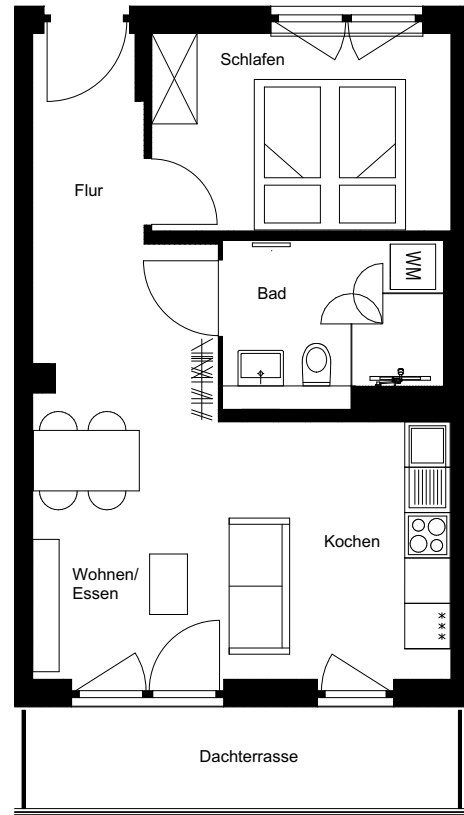

Wohnung:	101
Haus:	C2
Adresse:	Paula-Straub-Straße 25
Etage:	3.OG
Zimmer:	2
Wohnfläche:	49,95 m <sup>2</sup>

Dies ist eine unverbindliche Illustration, daher sind Irrtum und Änderungen vorbehalten. Der Grundriss ist nicht maßstabsgerecht. Für zwischenzeitliche Änderungen können wir keine Haftung übernehmen. Die Möblierung ist ein Gestaltungsvorschlag und gehört nicht zum Ausstattungsumfang. Bei der Einbauküche handelt es sich um eine unverbindliche Darstellung. Die Einbauküche kann hiervon in der Realität abweichen.