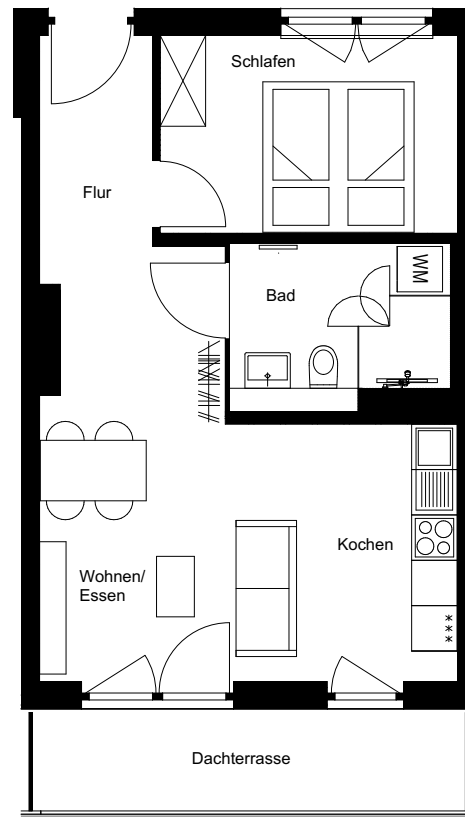

Wohnung:	103
Haus:	C2
Adresse:	Paula-Straub-Straße 25
Etage:	3.OG
Zimmer:	2
Wohnfläche:	49,73 m ²

Dies ist eine unverbindliche Illustration, daher sind Irrtum und Änderungen vorbehalten. Der Grundriss ist nicht maßstabsgerecht. Für zwischenzeitliche Änderungen können wir keine Haftung übernehmen. Die Möblierung ist ein Gestaltungsvorschlag und gehört nicht zum Ausstattungsumfang. Bei der Einbauküche handelt es sich um eine unverbindliche Darstellung. Die Einbauküche kann hiervon in der Realität abweichen.