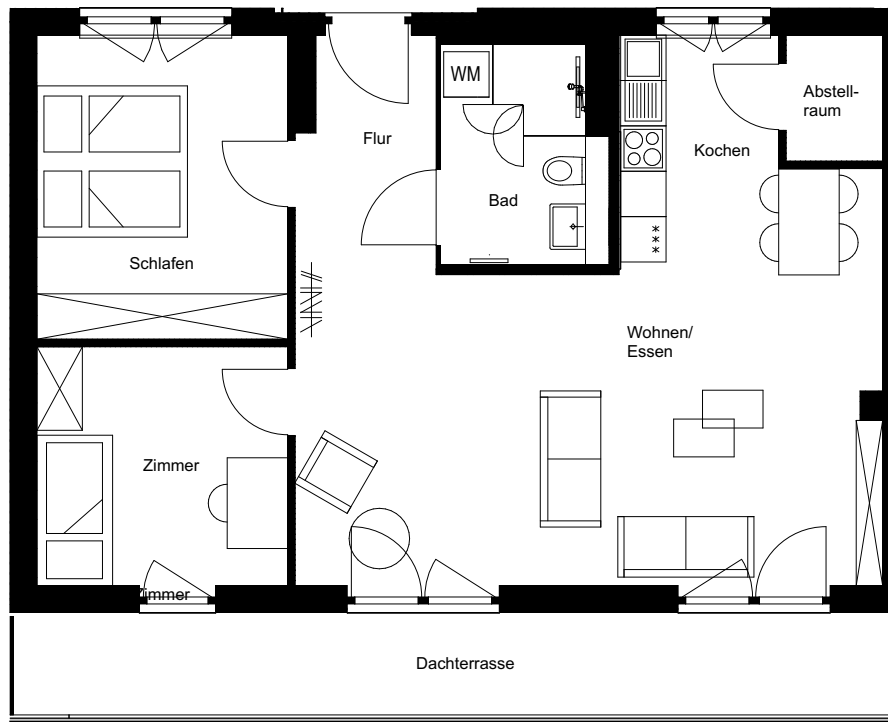

Wohnung:	104
Haus:	C2
Adresse:	Paula-Straub-Straße 25
Etage:	3.OG
Zimmer:	3
Wohnfläche:	86,91 m ²

Dies ist eine unverbindliche Illustration, daher sind Irrtum und Änderungen vorbehalten. Der Grundriss ist nicht maßstabsgerecht. Für zwischenzeitliche Änderungen können wir keine Haftung übernehmen. Die Möblierung ist ein Gestaltungsvorschlag und gehört nicht zum Ausstattungsumfang. Bei der Einbauküche handelt es sich um eine unverbindliche Darstellung. Die Einbauküche kann hiervon in der Realität abweichen.