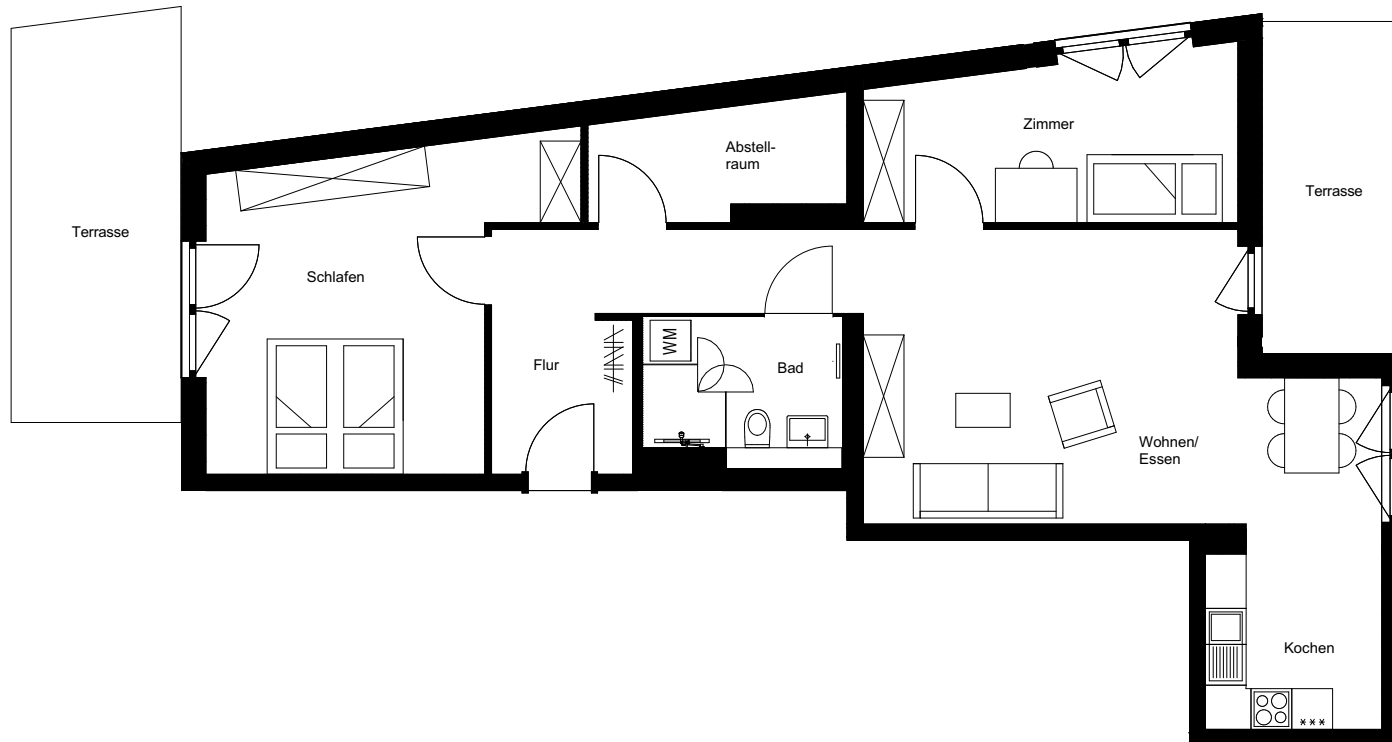

Wohnung:	105
Haus:	D
Adresse:	Paula-Straub-Straße 27
Etage:	EG
Zimmer:	3
Wohnfläche:	104,67 m ²

Dies ist eine unverbindliche Illustration, daher sind Irrtum und Änderungen vorbehalten. Der Grundriss ist nicht maßstabsgerecht. Für zwischenzeitliche Änderungen können wir keine Haftung übernehmen. Die Möblierung ist ein Gestaltungsvorschlag und gehört nicht zum Ausstattungsumfang. Bei der Einbauküche handelt es sich um eine unverbindliche Darstellung. Die Einbauküche kann hiervon in der Realität abweichen.