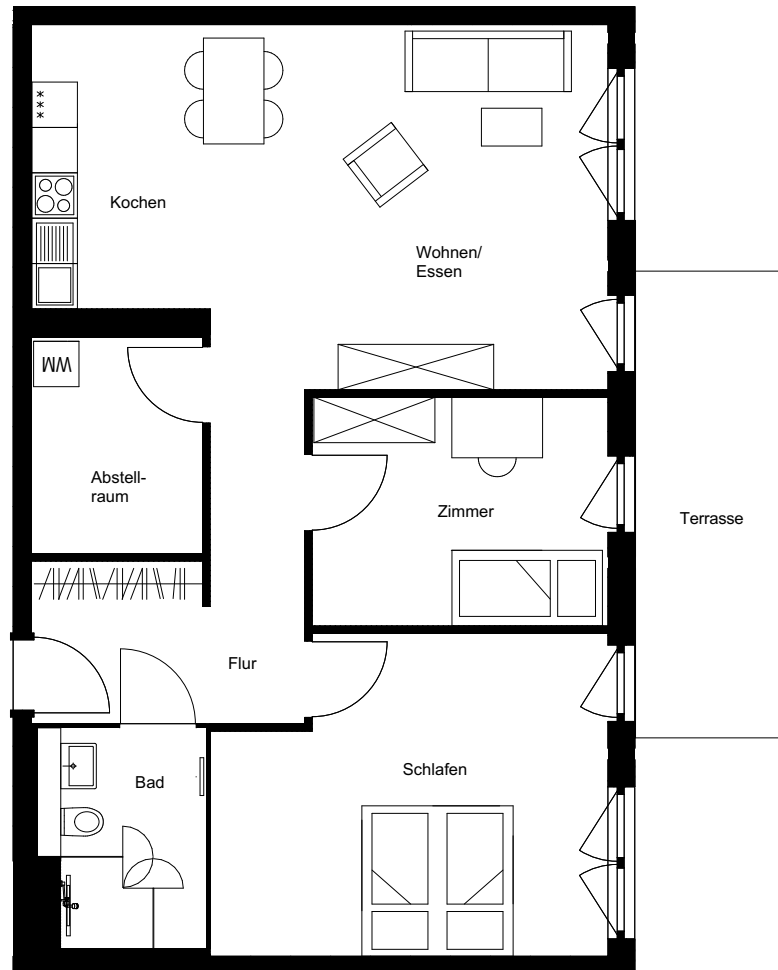

Wohnung:	106
Haus:	D
Adresse:	Paula-Straub-Straße 27
Etage:	EG
Zimmer:	3
Wohnfläche:	97,04 m ²

Dies ist eine unverbindliche Illustration, daher sind Irrtum und Änderungen vorbehalten. Der Grundriss ist nicht maßstabsgerecht. Für zwischenzeitliche Änderungen können wir keine Haftung übernehmen. Die Möblierung ist ein Gestaltungsvorschlag und gehört nicht zum Ausstattungsumfang. Bei der Einbauküche handelt es sich um eine unverbindliche Darstellung. Die Einbauküche kann hiervon in der Realität abweichen.