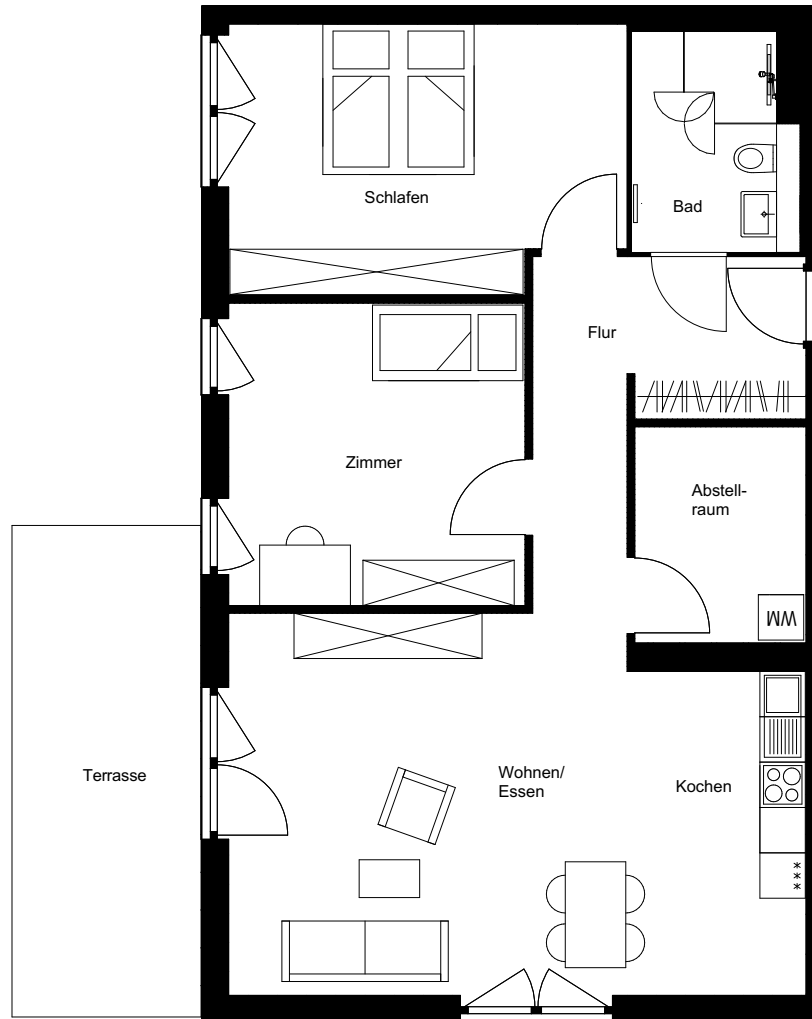

Wohnung:	108
Haus:	D
Adresse:	Paula-Straub-Straße 27
Etage:	EG
Zimmer:	3
Wohnfläche:	103,20 m <sup>2</sup>

Paula-Straub-Str.

Dies ist eine unverbindliche Illustration, daher sind Irrtum und Änderungen vorbehalten. Der Grundriss ist nicht maßstabsgerecht. Für zwischenzeitliche Änderungen können wir keine Haftung übernehmen. Die Möblierung ist ein Gestaltungsvorschlag und gehört nicht zum Ausstattungsumfang. Bei der Einbauküche handelt es sich um eine unverbindliche Darstellung. Die Einbauküche kann hiervon in der Realität abweichen.