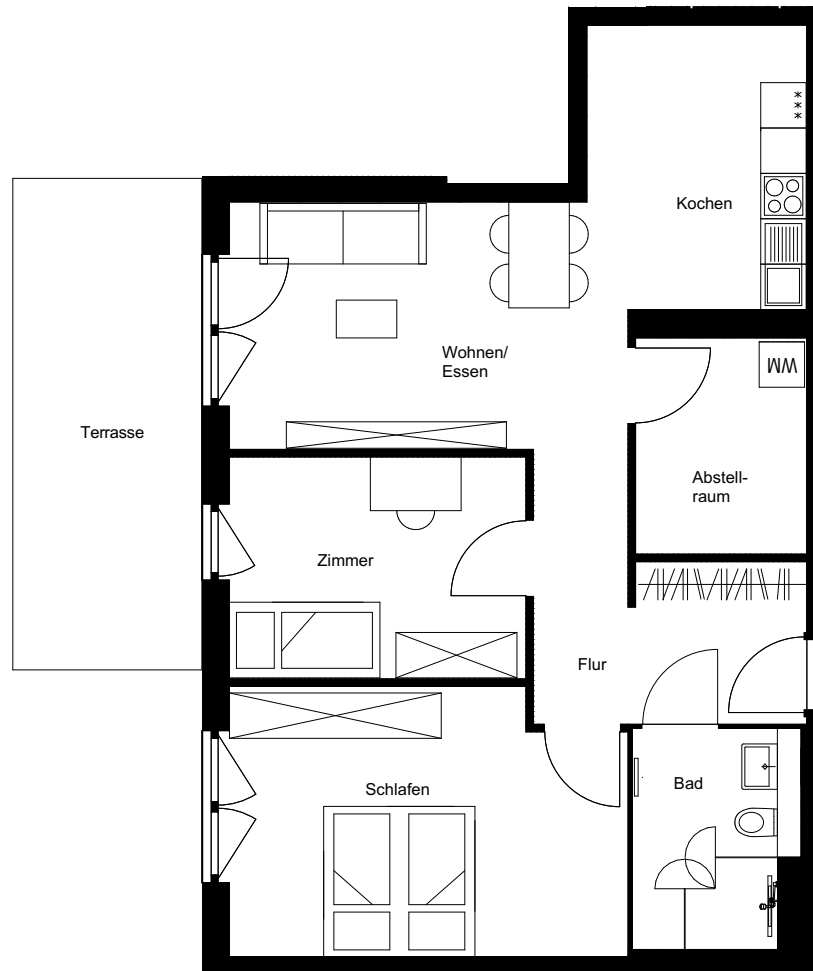

Wohnung:	109
Haus:	D
Adresse:	Paula-Straub-Straße 27
Etage:	EG
Zimmer:	3
Wohnfläche:	87,97 m ²

Dies ist eine unverbindliche Illustration, daher sind Irrtum und Änderungen vorbehalten. Der Grundriss ist nicht maßstabsgerecht. Für zwischenzeitliche Änderungen können wir keine Haftung übernehmen. Die Möblierung ist ein Gestaltungsvorschlag und gehört nicht zum Ausstattungsumfang. Bei der Einbauküche handelt es sich um eine unverbindliche Darstellung. Die Einbauküche kann hiervon in der Realität abweichen.