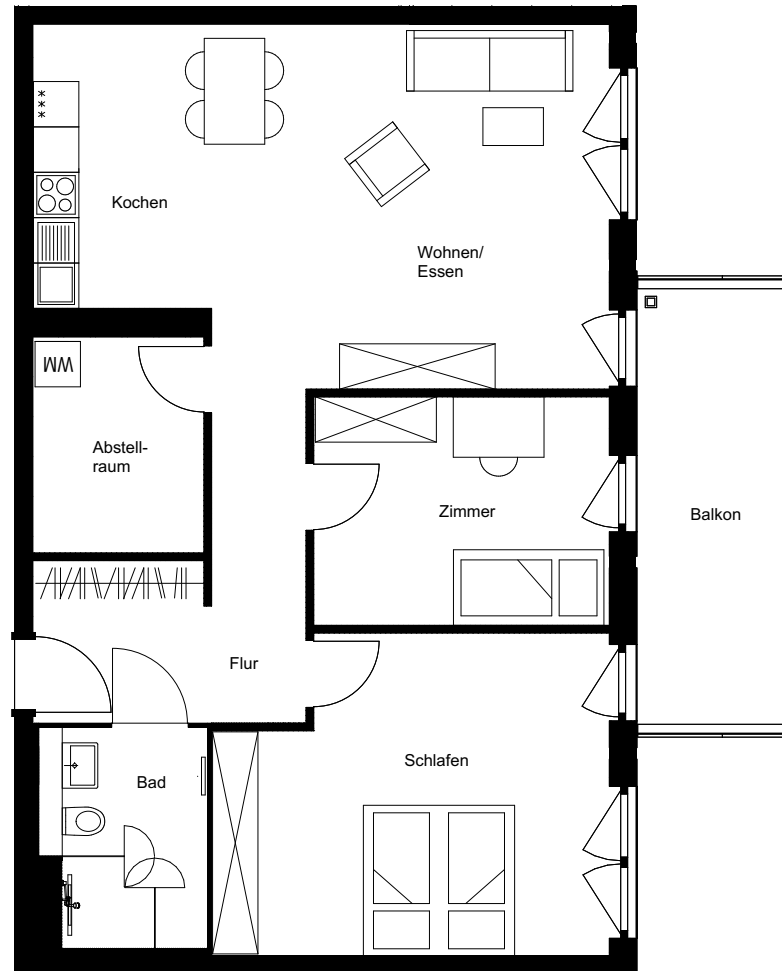

Wohnung:	111
Haus:	D
Adresse:	Paula-Straub-Straße 27
Etage:	1.OG
Zimmer:	3
Wohnfläche:	97,46 m ²

Paula-Straub-Str.

Dies ist eine unverbindliche Illustration, daher sind Irrtum und Änderungen vorbehalten. Der Grundriss ist nicht maßstabsgerecht. Für zwischenzeitliche Änderungen können wir keine Haftung übernehmen. Die Möblierung ist ein Gestaltungsvorschlag und gehört nicht zum Ausstattungsumfang. Bei der Einbauküche handelt es sich um eine unverbindliche Darstellung. Die Einbauküche kann hiervon in der Realität abweichen.