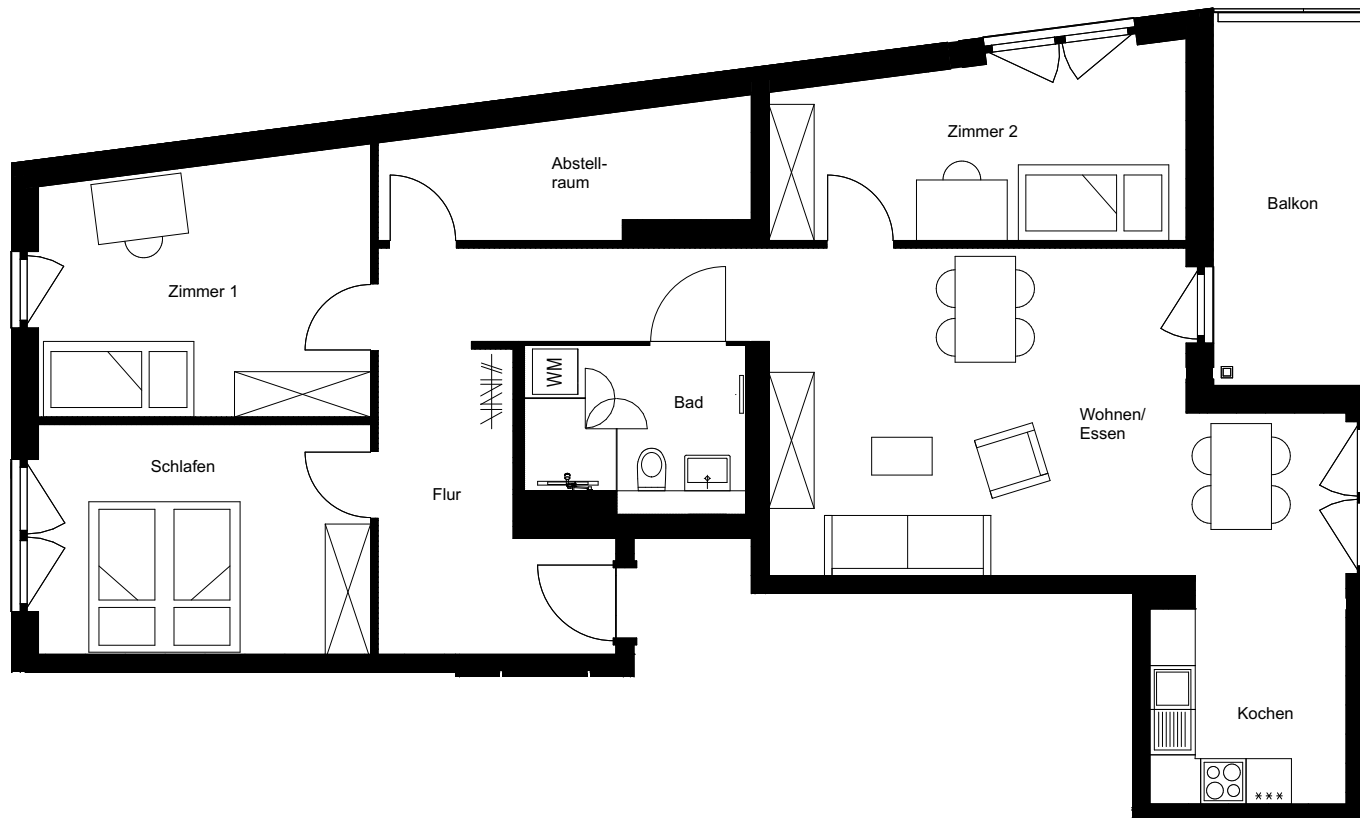

Wohnung:	115
Haus:	D
Adresse:	Paula-Straub-Straße 27
Etage:	2.OG
Zimmer:	4
Wohnfläche:	113,02 m ²

Dies ist eine unverbindliche Illustration, daher sind Irrtum und Änderungen vorbehalten. Der Grundriss ist nicht maßstabsgerecht. Für zwischenzeitliche Änderungen können wir keine Haftung übernehmen. Die Möblierung ist ein Gestaltungsvorschlag und gehört nicht zum Ausstattungsumfang. Bei der Einbauküche handelt es sich um eine unverbindliche Darstellung. Die Einbauküche kann hiervon in der Realität abweichen.