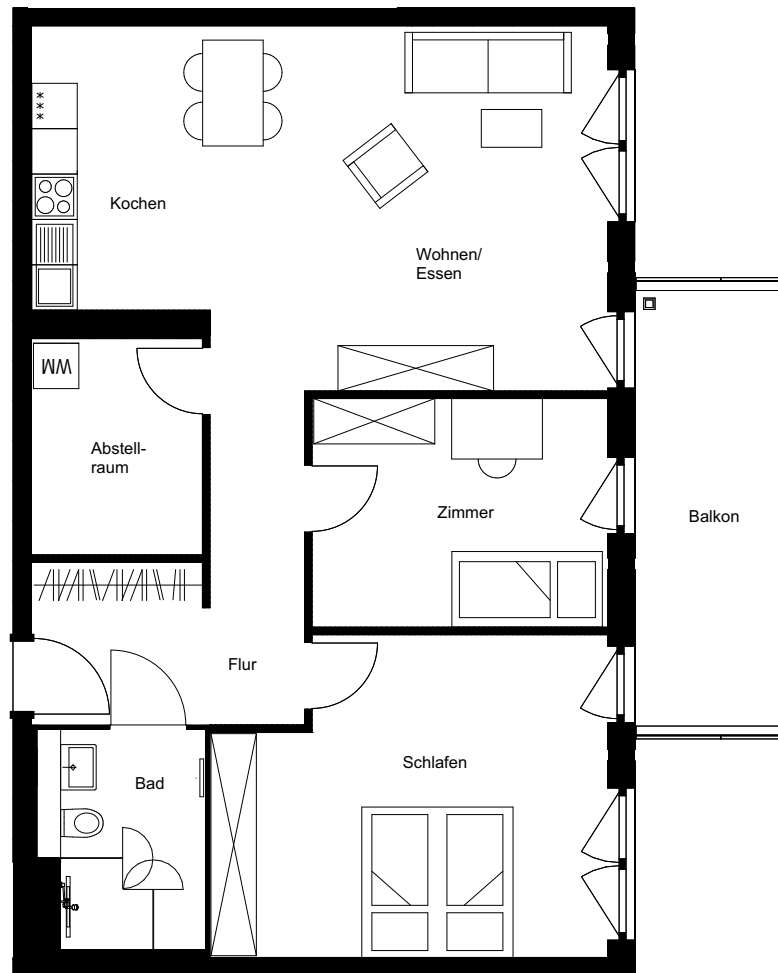

Wohnung:	116
Haus:	D
Adresse:	Paula-Straub-Straße 27
Etage:	2.OG
Zimmer:	3
Wohnfläche:	97,45 m <sup>2</sup>

Paula-Straub-Str.

Dies ist eine unverbindliche Illustration, daher sind Irrtum und Änderungen vorbehalten. Der Grundriss ist nicht maßstabgerecht. Für zwischenzeitliche Änderungen können wir keine Haftung übernehmen. Die Möblierung ist ein Gestaltungsvorschlag und gehört nicht zum Ausstattungsumfang. Bei der Einbauküche handelt es sich um eine unverbindliche Darstellung. Die Einbauküche kann hiervon in der Realität abweichen.