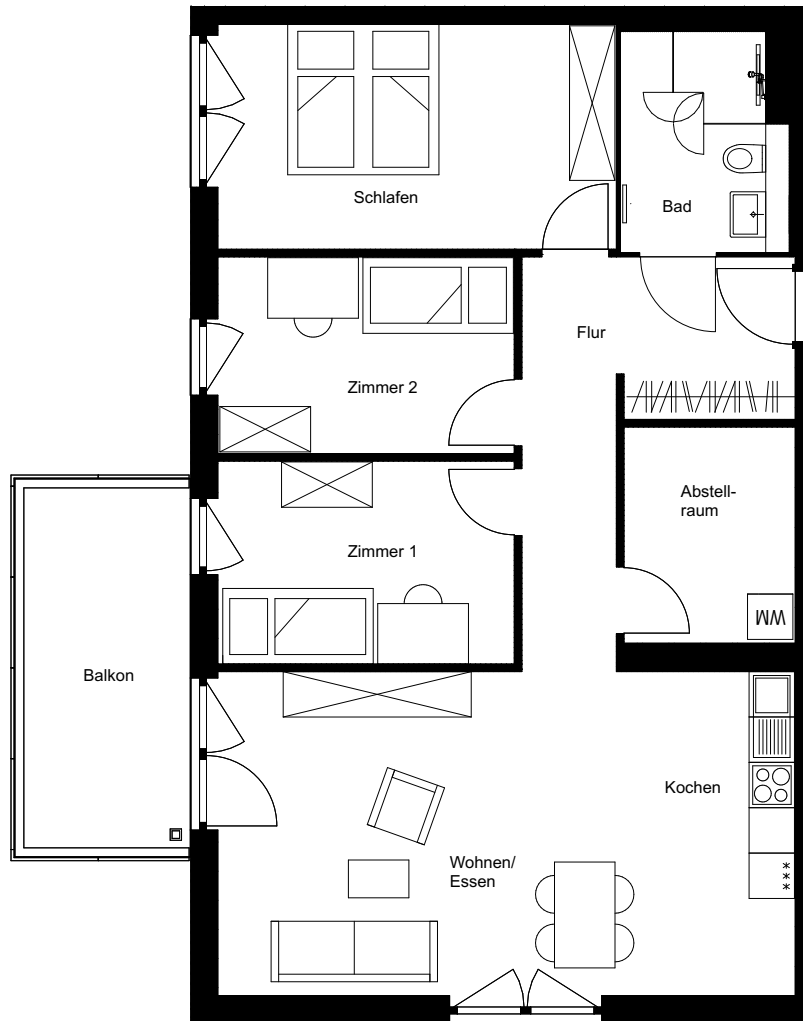

Wohnung:	118
Haus:	D
Adresse:	Paula-Straub-Straße 27
Etage:	2.OG
Zimmer:	4
Wohnfläche:	101,02 m ²

Dies ist eine unverbindliche Illustration, daher sind Irrtum und Änderungen vorbehalten. Der Grundriss ist nicht maßstabgerecht. Für zwischenzeitliche Änderungen können wir keine Haftung übernehmen. Die Möblierung ist ein Gestaltungsvorschlag und gehört nicht zum Ausstattungsumfang. Bei der Einbauküche handelt es sich um eine unverbindliche Darstellung. Die Einbauküche kann hiervon in der Realität abweichen.