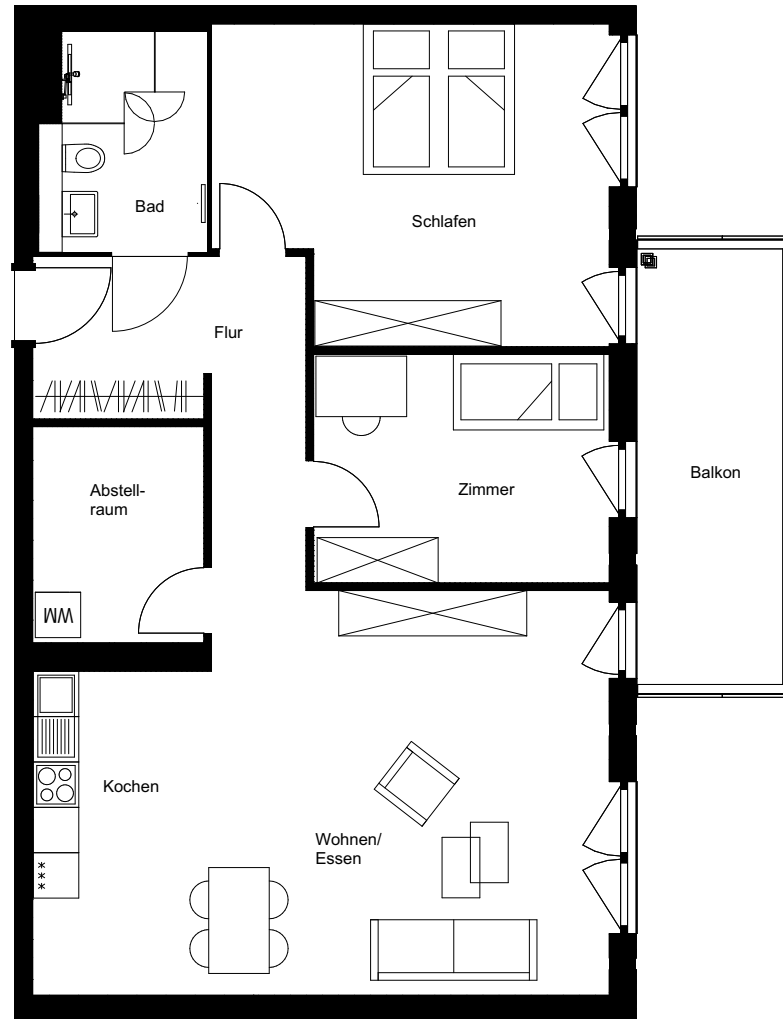

Wohnung:	122
Haus:	D
Adresse:	Paula-Straub-Straße 27
Etage:	3.OG
Zimmer:	3
Wohnfläche:	101,44 m <sup>2</sup>

Dies ist eine unverbindliche Illustration, daher sind Irrtum und Änderungen vorbehalten. Der Grundriss ist nicht maßstabsgerecht. Für zwischenzeitliche Änderungen können wir keine Haftung übernehmen. Die Möblierung ist ein Gestaltungsvorschlag und gehört nicht zum Ausstattungsumfang. Bei der Einbauküche handelt es sich um eine unverbindliche Darstellung. Die Einbauküche kann hiervon in der Realität abweichen.