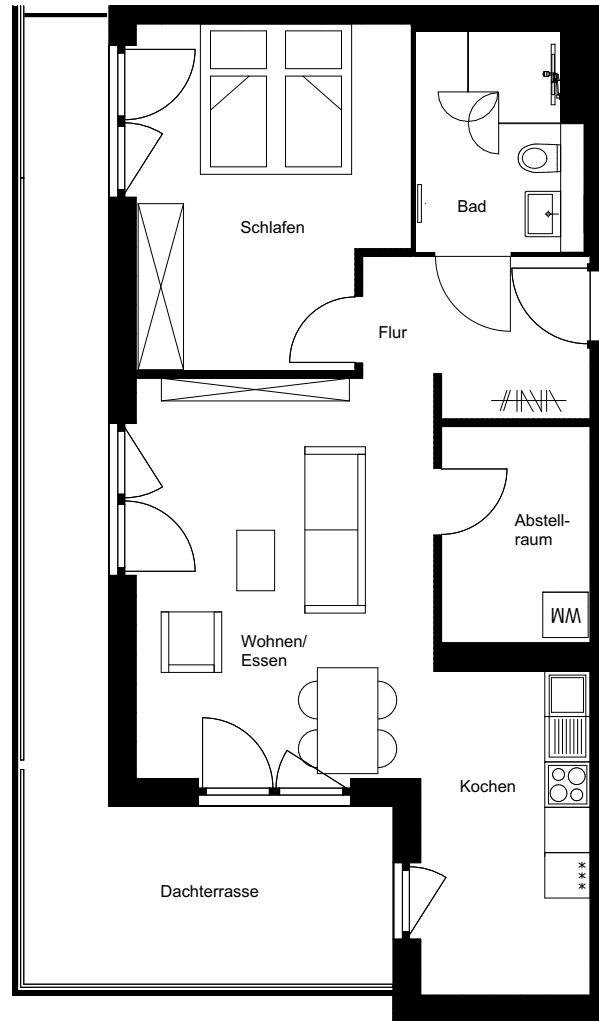

Wohnung:	127
Haus:	D
Adresse:	Paula-Straub-Straße 27
Etage:	4.OG
Zimmer:	2
Wohnfläche:	74,43 m <sup>2</sup>

Paula-Straub-Str.

Dies ist eine unverbindliche Illustration, daher sind Irrtum und Änderungen vorbehalten. Der Grundriss ist nicht maßstabsgerecht. Für zwischenzeitliche Änderungen können wir keine Haftung übernehmen. Die Möblierung ist ein Gestaltungsvorschlag und gehört nicht zum Ausstattungsumfang. Bei der Einbauküche handelt es sich um eine unverbindliche Darstellung. Die Einbauküche kann hiervon in der Realität abweichen.