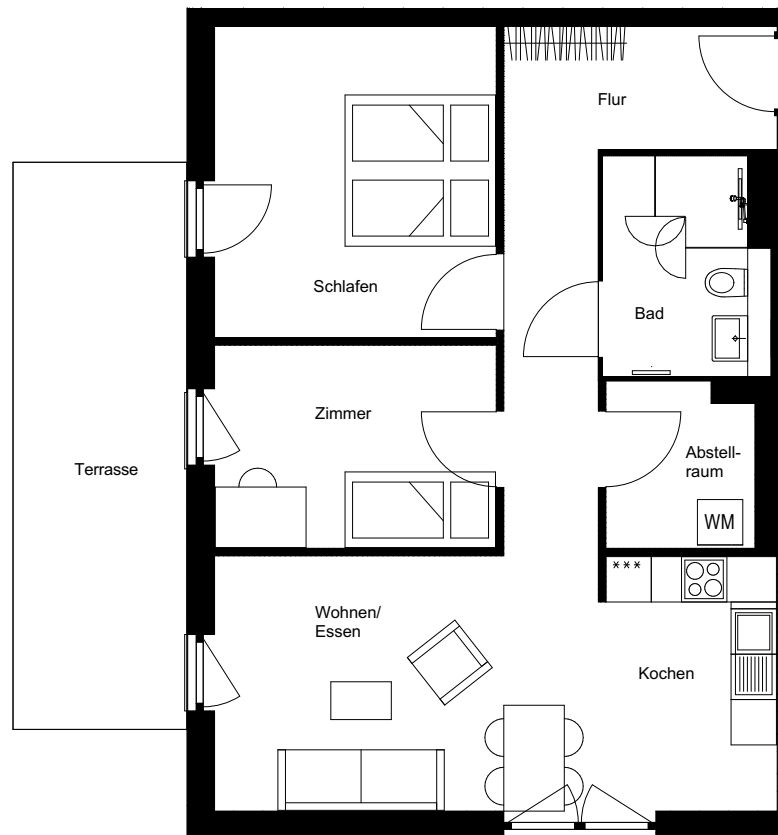

Wohnung:	53
Haus:	B
Adresse:	Paula-Straub-Straße 21
Etage:	EG
Zimmer:	3
Wohnfläche:	82,39 m <sup>2</sup>

Paula-Straub-Str.

Dies ist eine unverbindliche Illustration, daher sind Irrtum und Änderungen vorbehalten. Der Grundriss ist nicht maßstabsgerecht. Für zwischenzeitliche Änderungen können wir keine Haftung übernehmen. Die Möblierung ist ein Gestaltungsvorschlag und gehört nicht zum Ausstattungsumfang. Bei der Einbauküche handelt es sich um eine unverbindliche Darstellung. Die Einbauküche kann hiervon in der Realität abweichen.