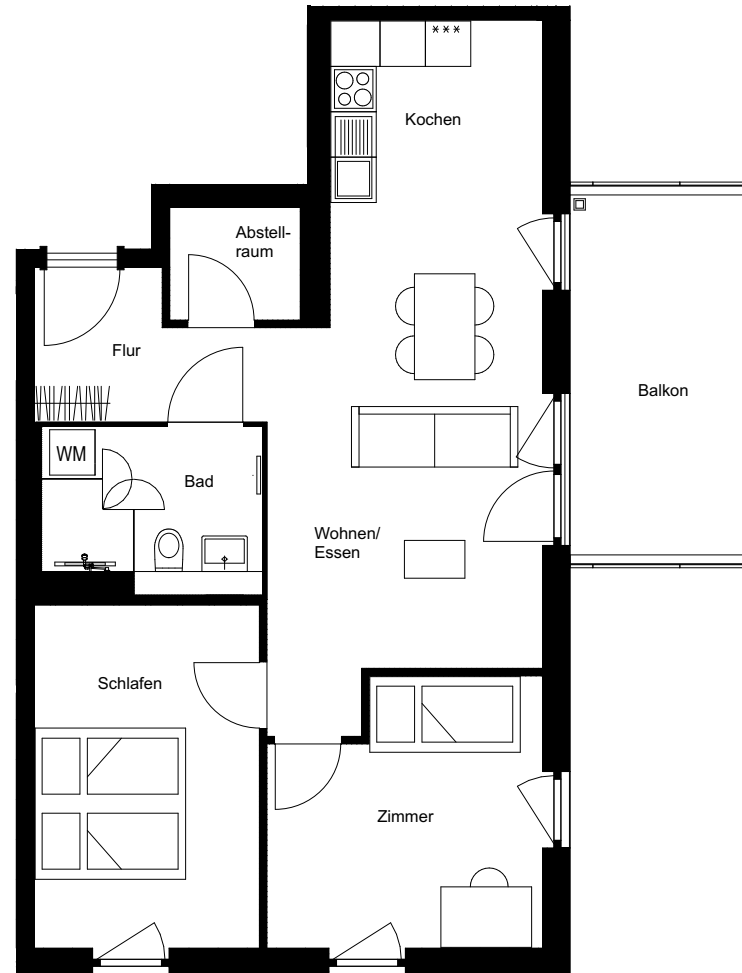

Wohnung:	55
Haus:	B
Adresse:	Paula-Straub-Straße 21
Etage:	1.OG
Zimmer:	3
Wohnfläche:	75,33 m <sup>2</sup>

Paula-Straub-Str.

Dies ist eine unverbindliche Illustration, daher sind Irrtum und Änderungen vorbehalten. Der Grundriss ist nicht maßstabsgerecht. Für zwischenzeitliche Änderungen können wir keine Haftung übernehmen. Die Möblierung ist ein Gestaltungsvorschlag und gehört nicht zum Ausstattungsumfang. Bei der Einbauküche handelt es sich um eine unverbindliche Darstellung. Die Einbauküche kann hiervon in der Realität abweichen.