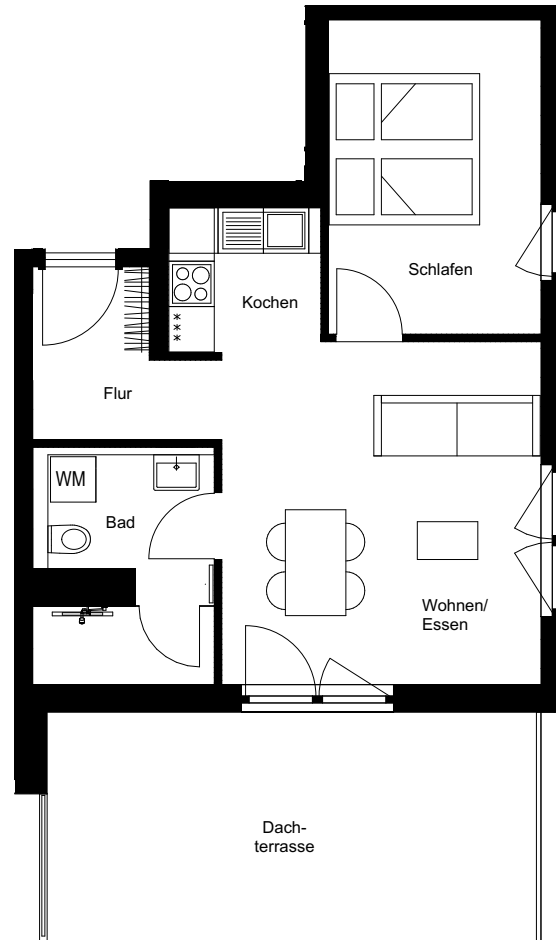

Wohnung:	61
Haus:	B
Adresse:	Paula-Straub-Straße 21
Etage:	3.OG
Zimmer:	2
Wohnfläche:	55,36 m ²

Paula-Straub-Str.

Dies ist eine unverbindliche Illustration, daher sind Irrtum und Änderungen vorbehalten. Der Grundriss ist nicht maßstabsgerecht. Für zwischenzeitliche Änderungen können wir keine Haftung übernehmen. Die Möblierung ist ein Gestaltungsvorschlag und gehört nicht zum Ausstattungsumfang. Bei der Einbauküche handelt es sich um eine unverbindliche Darstellung. Die Einbauküche kann hiervon in der Realität abweichen.