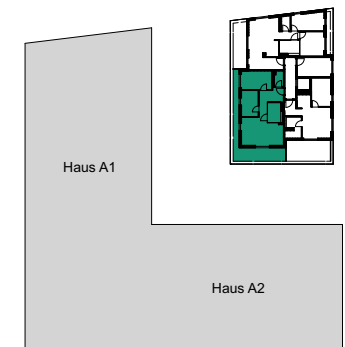

Wohnung:	62
Haus:	B
Adresse:	Paula-Straub-Straße 21
Etage:	3.OG
Zimmer:	3
Wohnfläche:	74,50 m <sup>2</sup>

Paula-Straub-Str.

Dies ist eine unverbindliche Illustration, daher sind Irrtum und Änderungen vorbehalten. Der Grundriss ist nicht maßstabsgerecht. Für zwischenzeitliche Änderungen können wir keine Haftung übernehmen. Die Möblierung ist ein Gestaltungsvorschlag und gehört nicht zum Ausstattungsumfang. Bei der Einbauküche handelt es sich um eine unverbindliche Darstellung. Die Einbauküche kann hiervon in der Realität abweichen.