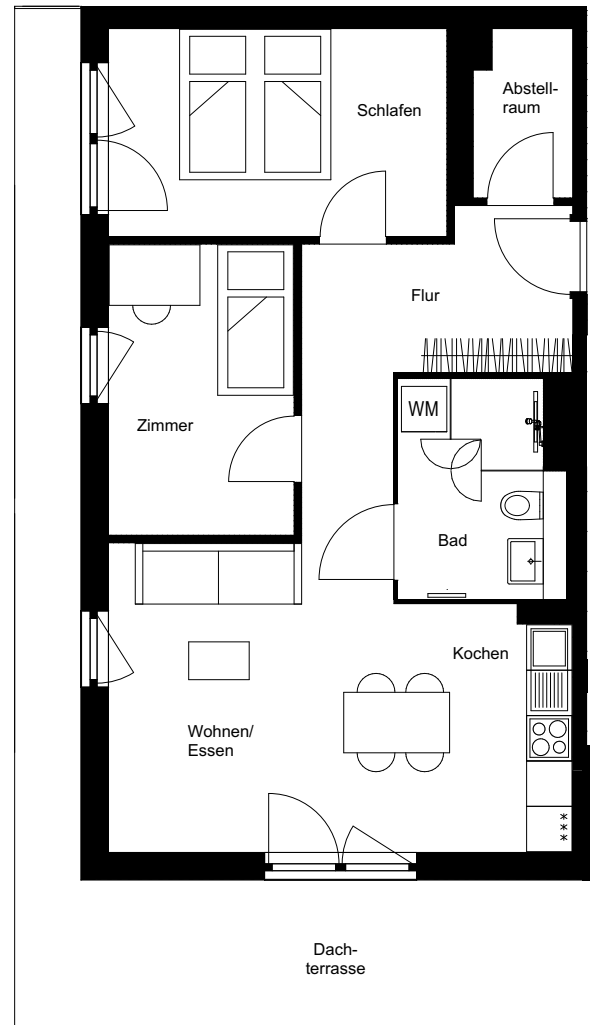

Wohnung:	62
Haus:	B
Adresse:	Paula-Straub-Straße 21
Etage:	3.OG
Zimmer:	3
Wohnfläche:	74,50 m <sup>2</sup>

Paula-Straub-Str.

Dies ist eine unverbindliche Illustration, daher sind Irrtum und Änderungen vorbehalten. Der Grundriss ist nicht maßstabsgerecht. Für zwischenzeitliche Änderungen können wir keine Haftung übernehmen. Die Möblierung ist ein Gestaltungsvorschlag und gehört nicht zum Ausstattungsumfang. Bei der Einbauküche handelt es sich um eine unverbindliche Darstellung. Die Einbauküche kann hiervon in der Realität abweichen.