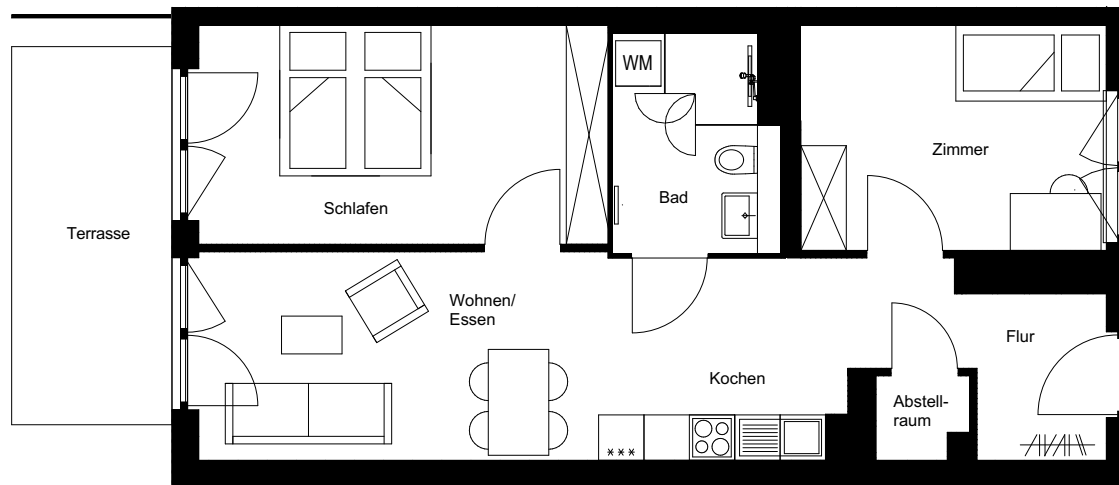

Wohnung:	63
Haus:	C1
Adresse:	Paula-Straub-Straße 23
Etage:	EG
Zimmer:	3
Wohnfläche:	70,47 m ²

Dies ist eine unverbindliche Illustration, daher sind Irrtum und Änderungen vorbehalten. Der Grundriss ist nicht maßstabsgerecht. Für zwischenzeitliche Änderungen können wir keine Haftung übernehmen. Die Möblierung ist ein Gestaltungsvorschlag und gehört nicht zum Ausstattungsumfang. Bei der Einbauküche handelt es sich um eine unverbindliche Darstellung. Die Einbauküche kann hiervon in der Realität abweichen.