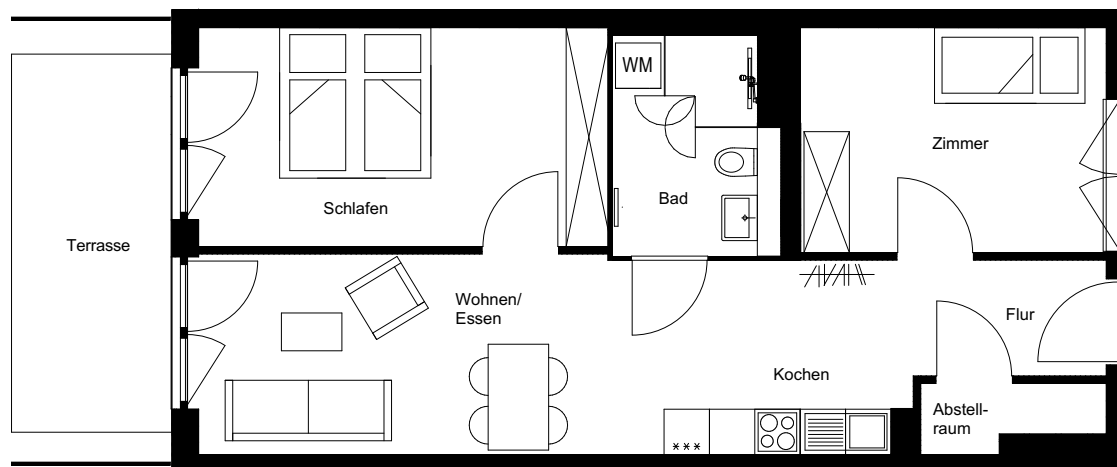

Wohnung:	65
Haus:	C1
Adresse:	Paula-Straub-Straße 23
Etage:	EG
Zimmer:	3
Wohnfläche:	70,21 m ²

Dies ist eine unverbindliche Illustration, daher sind Irrtum und Änderungen vorbehalten. Der Grundriss ist nicht maßstabsgerecht. Für zwischenzeitliche Änderungen können wir keine Haftung übernehmen. Die Möblierung ist ein Gestaltungsvorschlag und gehört nicht zum Ausstattungsumfang. Bei der Einbauküche handelt es sich um eine unverbindliche Darstellung. Die Einbauküche kann hiervon in der Realität abweichen.