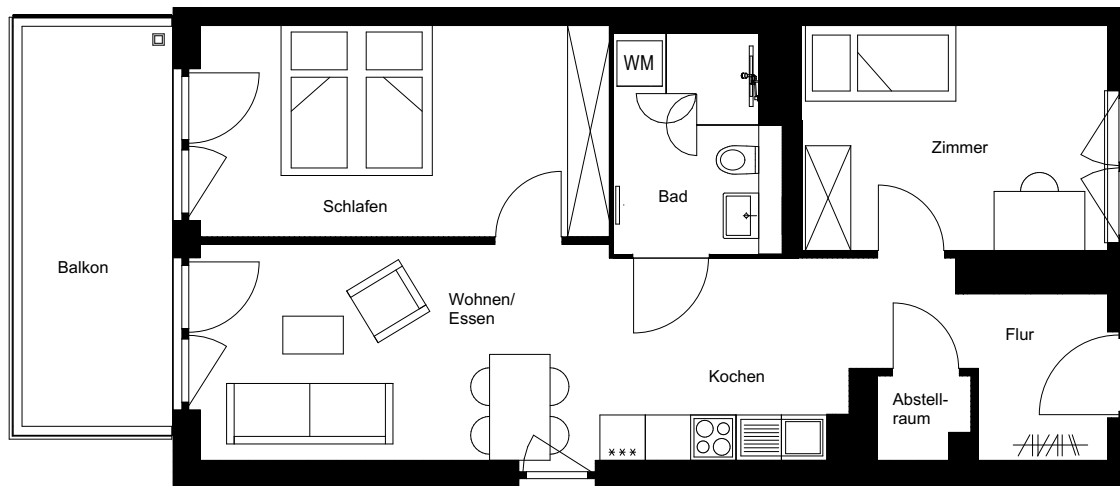

Wohnung:	71
Haus:	C1
Adresse:	Paula-Straub-Straße 23
Etage:	2.OG
Zimmer:	3
Wohnfläche:	71,19 m ²

Dies ist eine unverbindliche Illustration, daher sind Irrtum und Änderungen vorbehalten. Der Grundriss ist nicht maßstabsgerecht. Für zwischenzeitliche Änderungen können wir keine Haftung übernehmen. Die Möblierung ist ein Gestaltungsvorschlag und gehört nicht zum Ausstattungsumfang. Bei der Einbauküche handelt es sich um eine unverbindliche Darstellung. Die Einbauküche kann hiervon in der Realität abweichen.