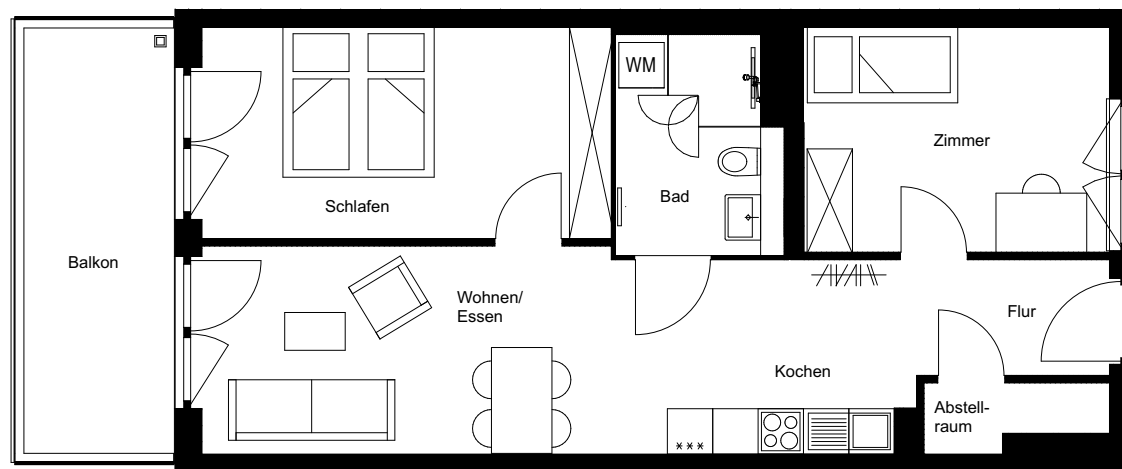

Wohnung:	73
Haus:	C1
Adresse:	Paula-Straub-Straße 23
Etage:	2.OG
Zimmer:	3
Wohnfläche:	71,12 m <sup>2</sup>

Dies ist eine unverbindliche Illustration, daher sind Irrtum und Änderungen vorbehalten. Der Grundriss ist nicht maßstabsgerecht. Für zwischenzeitliche Änderungen können wir keine Haftung übernehmen. Die Möblierung ist ein Gestaltungsvorschlag und gehört nicht zum Ausstattungsumfang. Bei der Einbauküche handelt es sich um eine unverbindliche Darstellung. Die Einbauküche kann hiervon in der Realität abweichen.