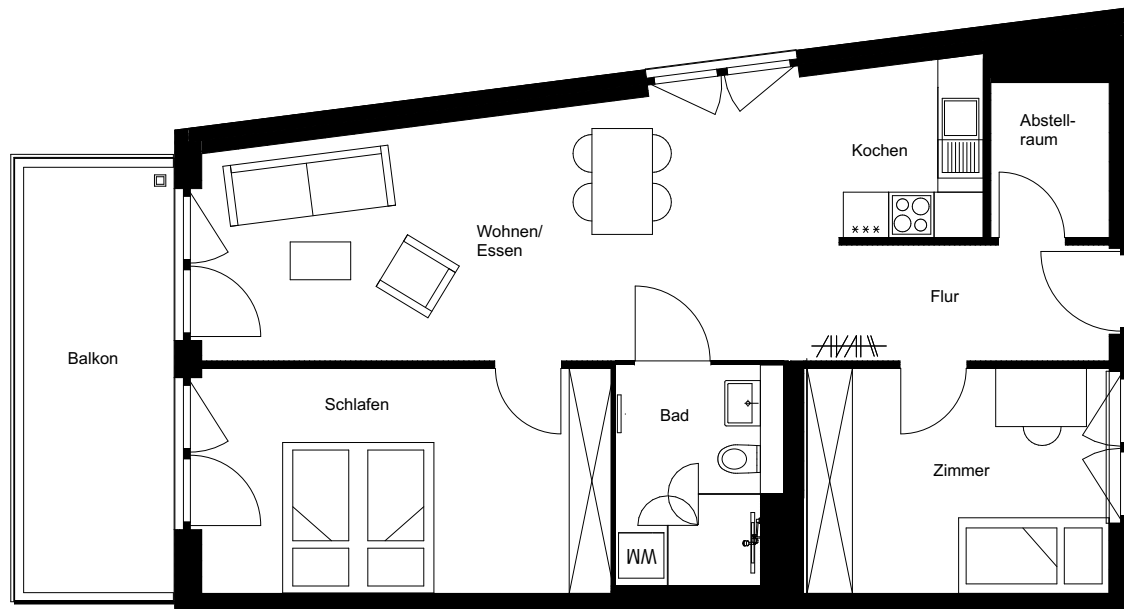

Wohnung:	74
Haus:	C1
Adresse:	Paula-Straub-Straße 23
Etage:	2.OG
Zimmer:	3
Wohnfläche:	82,24 m <sup>2</sup>

Dies ist eine unverbindliche Illustration, daher sind Irrtum und Änderungen vorbehalten. Der Grundriss ist nicht maßstabsgerecht. Für zwischenzeitliche Änderungen können wir keine Haftung übernehmen. Die Möblierung ist ein Gestaltungsvorschlag und gehört nicht zum Ausstattungsumfang. Bei der Einbauküche handelt es sich um eine unverbindliche Darstellung. Die Einbauküche kann hiervon in der Realität abweichen.