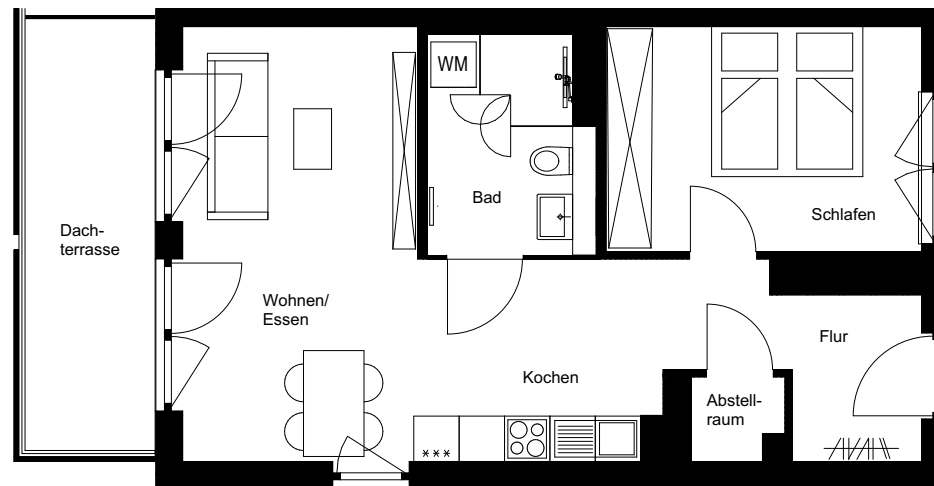

Wohnung:	75
Haus:	C1
Adresse:	Paula-Straub-Straße 23
Etage:	3.OG
Zimmer:	2
Wohnfläche:	58,51 m ²

Dies ist eine unverbindliche Illustration, daher sind Irrtum und Änderungen vorbehalten. Der Grundriss ist nicht maßstabsgerecht. Für zwischenzeitliche Änderungen können wir keine Haftung übernehmen. Die Möblierung ist ein Gestaltungsvorschlag und gehört nicht zum Ausstattungsumfang. Bei der Einbauküche handelt es sich um eine unverbindliche Darstellung. Die Einbauküche kann hiervon in der Realität abweichen.