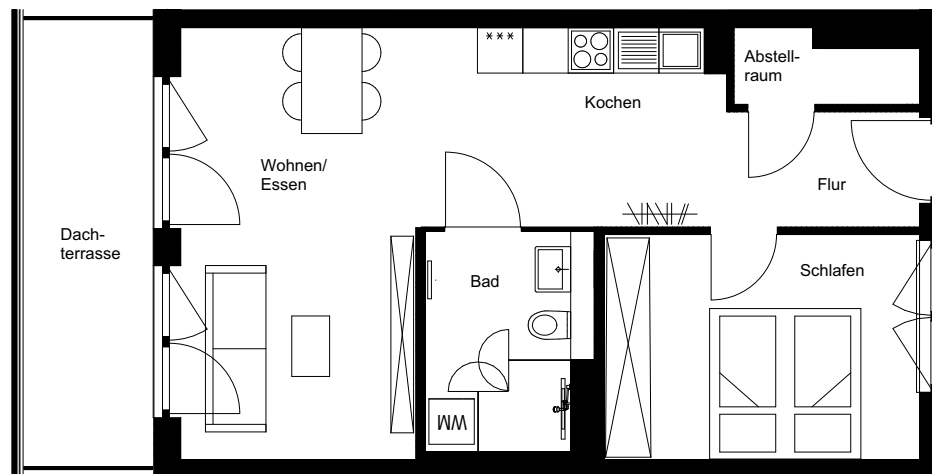

Wohnung:	76
Haus:	C1
Adresse:	Paula-Straub-Straße 23
Etage:	3.OG
Zimmer:	2
Wohnfläche:	59,12 m <sup>2</sup>

Dies ist eine unverbindliche Illustration, daher sind Irrtum und Änderungen vorbehalten. Der Grundriss ist nicht maßstabsgerecht. Für zwischenzeitliche Änderungen können wir keine Haftung übernehmen. Die Möblierung ist ein Gestaltungsvorschlag und gehört nicht zum Ausstattungsumfang. Bei der Einbauküche handelt es sich um eine unverbindliche Darstellung. Die Einbauküche kann hiervon in der Realität abweichen.