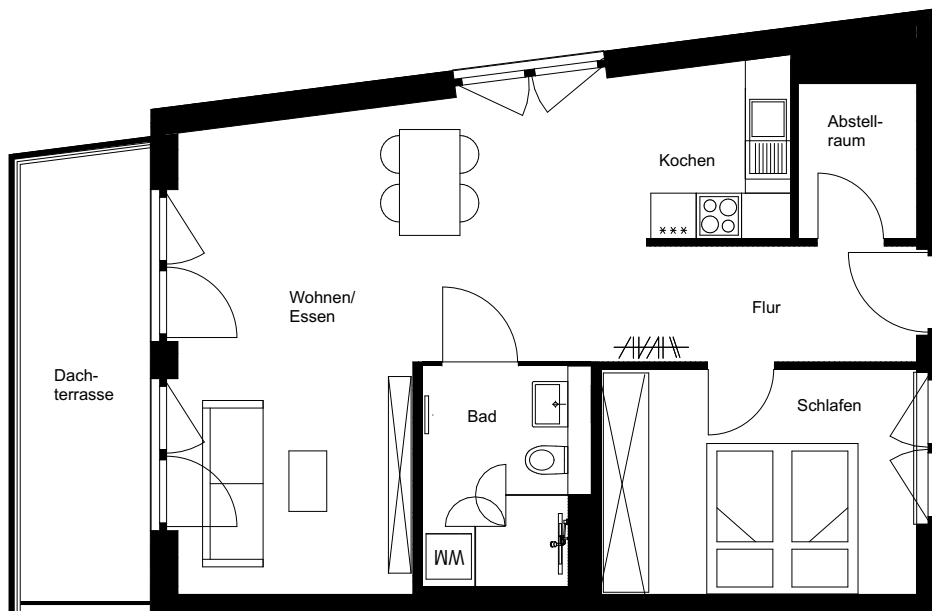

Wohnung:	78
Haus:	C1
Adresse:	Paula-Straub-Straße 23
Etage:	3.OG
Zimmer:	2
Wohnfläche:	68,94 m <sup>2</sup>

Dies ist eine unverbindliche Illustration, daher sind Irrtum und Änderungen vorbehalten. Der Grundriss ist nicht maßstabsgerecht. Für zwischenzeitliche Änderungen können wir keine Haftung übernehmen. Die Möblierung ist ein Gestaltungsvorschlag und gehört nicht zum Ausstattungsumfang. Bei der Einbauküche handelt es sich um eine unverbindliche Darstellung. Die Einbauküche kann hiervon in der Realität abweichen.