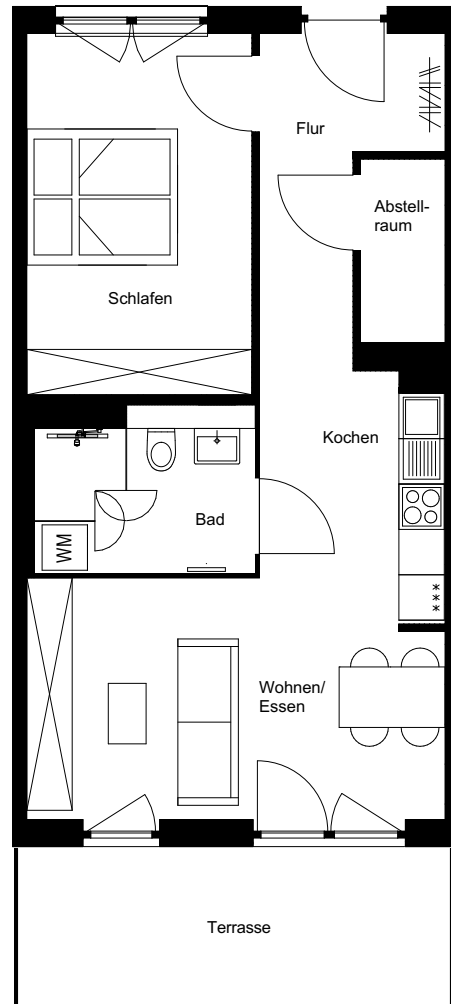

Wohnung:	80
Haus:	C2
Adresse:	Paula-Straub-Straße 25
Etage:	EG
Zimmer:	2
Wohnfläche:	61,39 m ²

Dies ist eine unverbindliche Illustration, daher sind Irrtum und Änderungen vorbehalten. Der Grundriss ist nicht maßstabsgerecht. Für zwischenzeitliche Änderungen können wir keine Haftung übernehmen. Die Möblierung ist ein Gestaltungsvorschlag und gehört nicht zum Ausstattungsumfang. Bei der Einbauküche handelt es sich um eine unverbindliche Darstellung. Die Einbauküche kann hiervon in der Realität abweichen.