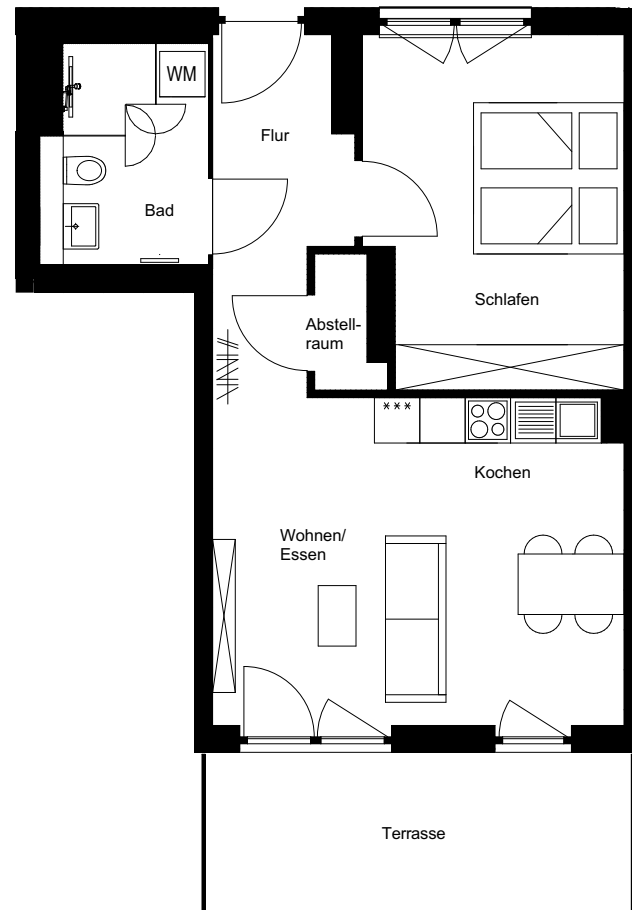

Wohnung:	84
Haus:	C2
Adresse:	Paula-Straub-Straße 25
Etage:	EG
Zimmer:	2
Wohnfläche:	60,32 m ²

Dies ist eine unverbindliche Illustration, daher sind Irrtum und Änderungen vorbehalten. Der Grundriss ist nicht maßstabsgerecht. Für zwischenzeitliche Änderungen können wir keine Haftung übernehmen. Die Möblierung ist ein Gestaltungsvorschlag und gehört nicht zum Ausstattungsumfang. Bei der Einbauküche handelt es sich um eine unverbindliche Darstellung. Die Einbauküche kann hiervon in der Realität abweichen.