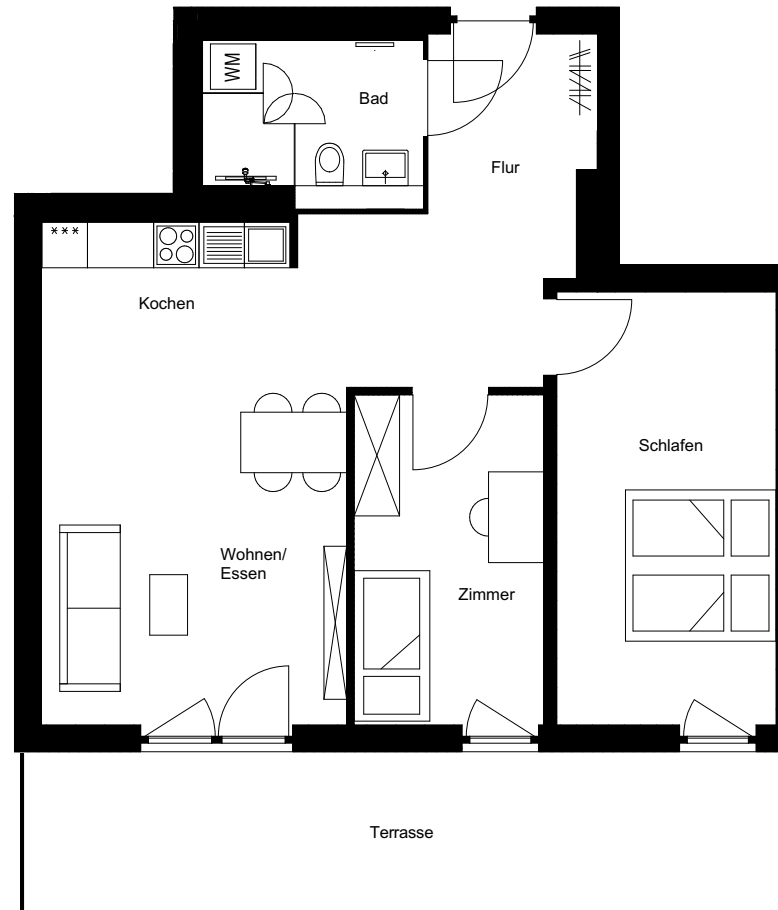

Wohnung:	85
Haus:	C2
Adresse:	Paula-Straub-Straße 25
Etage:	EG
Zimmer:	3
Wohnfläche:	82,08 m ²

Dies ist eine unverbindliche Illustration, daher sind Irrtum und Änderungen vorbehalten. Der Grundriss ist nicht maßstabsgerecht. Für zwischenzeitliche Änderungen können wir keine Haftung übernehmen. Die Möblierung ist ein Gestaltungsvorschlag und gehört nicht zum Ausstattungsumfang. Bei der Einbauküche handelt es sich um eine unverbindliche Darstellung. Die Einbauküche kann hiervon in der Realität abweichen.