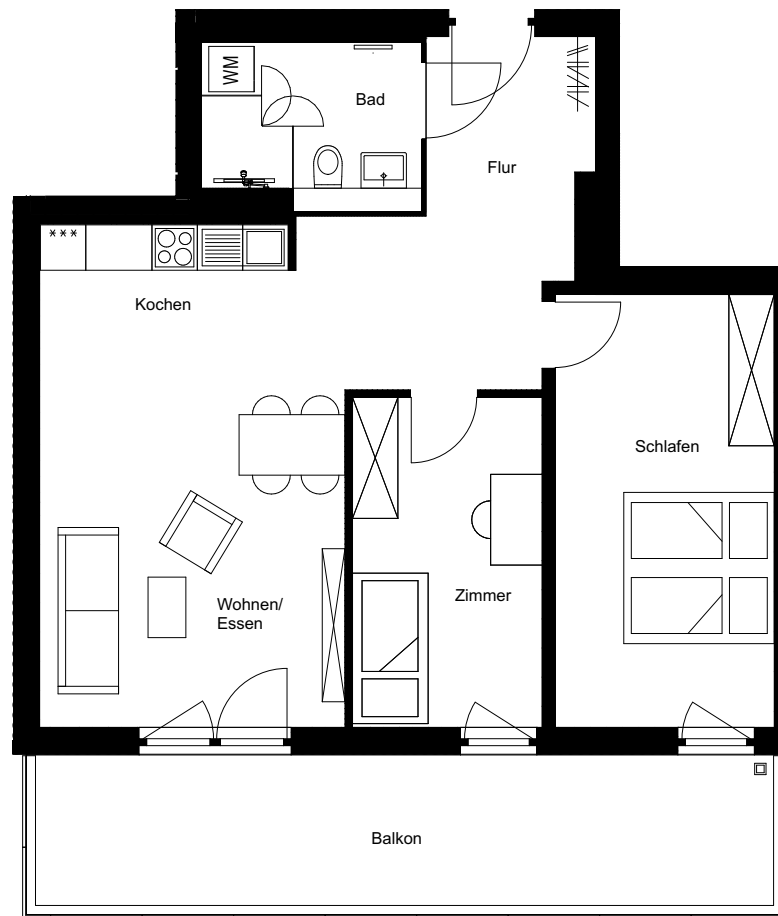

Wohnung:	92
Haus:	C2
Adresse:	Paula-Straub-Straße 25
Etage:	1.OG
Zimmer:	3
Wohnfläche:	82,12 m <sup>2</sup>

Dies ist eine unverbindliche Illustration, daher sind Irrtum und Änderungen vorbehalten. Der Grundriss ist nicht maßstabsgerecht. Für zwischenzeitliche Änderungen können wir keine Haftung übernehmen. Die Möblierung ist ein Gestaltungsvorschlag und gehört nicht zum Ausstattungsumfang. Bei der Einbauküche handelt es sich um eine unverbindliche Darstellung. Die Einbauküche kann hiervon in der Realität abweichen.