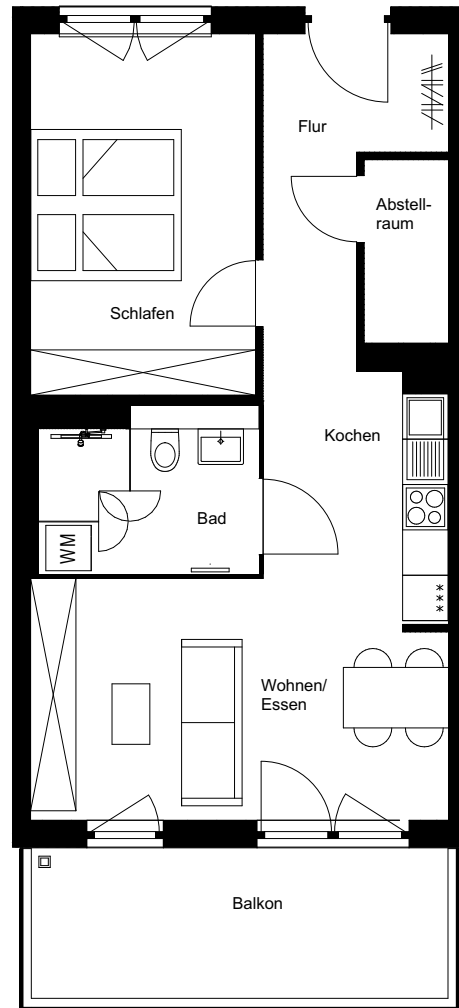

Wohnung:	94
Haus:	C2
Adresse:	Paula-Straub-Straße 25
Etage:	2.OG
Zimmer:	2
Wohnfläche:	61,55 m <sup>2</sup>

Dies ist eine unverbindliche Illustration, daher sind Irrtum und Änderungen vorbehalten. Der Grundriss ist nicht maßstabsgerecht. Für zwischenzeitliche Änderungen können wir keine Haftung übernehmen. Die Möblierung ist ein Gestaltungsvorschlag und gehört nicht zum Ausstattungsumfang. Bei der Einbauküche handelt es sich um eine unverbindliche Darstellung. Die Einbauküche kann hiervon in der Realität abweichen.