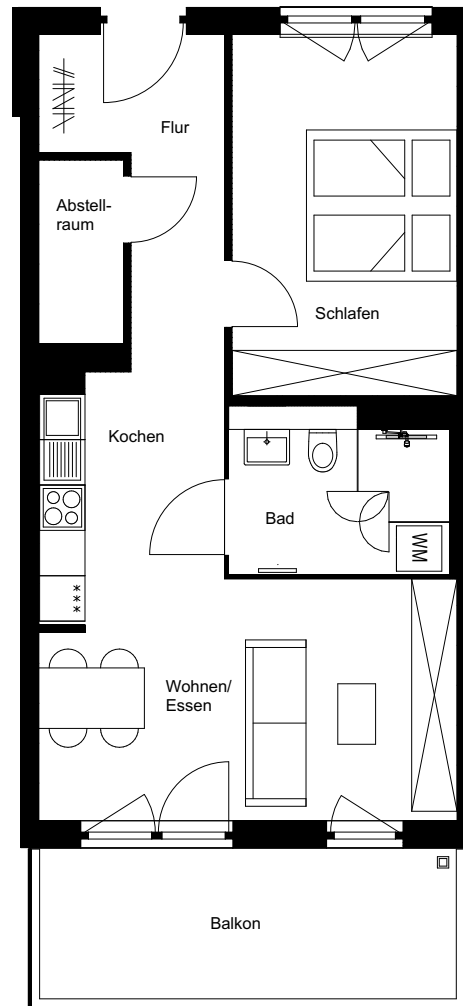

Wohnung:	97
Haus:	C2
Adresse:	Paula-Straub-Straße 25
Etage:	2.OG
Zimmer:	2
Wohnfläche:	61,56 m ²

Dies ist eine unverbindliche Illustration, daher sind Irrtum und Änderungen vorbehalten. Der Grundriss ist nicht maßstabsgerecht. Für zwischenzeitliche Änderungen können wir keine Haftung übernehmen. Die Möblierung ist ein Gestaltungsvorschlag und gehört nicht zum Ausstattungsumfang. Bei der Einbauküche handelt es sich um eine unverbindliche Darstellung. Die Einbauküche kann hiervon in der Realität abweichen.