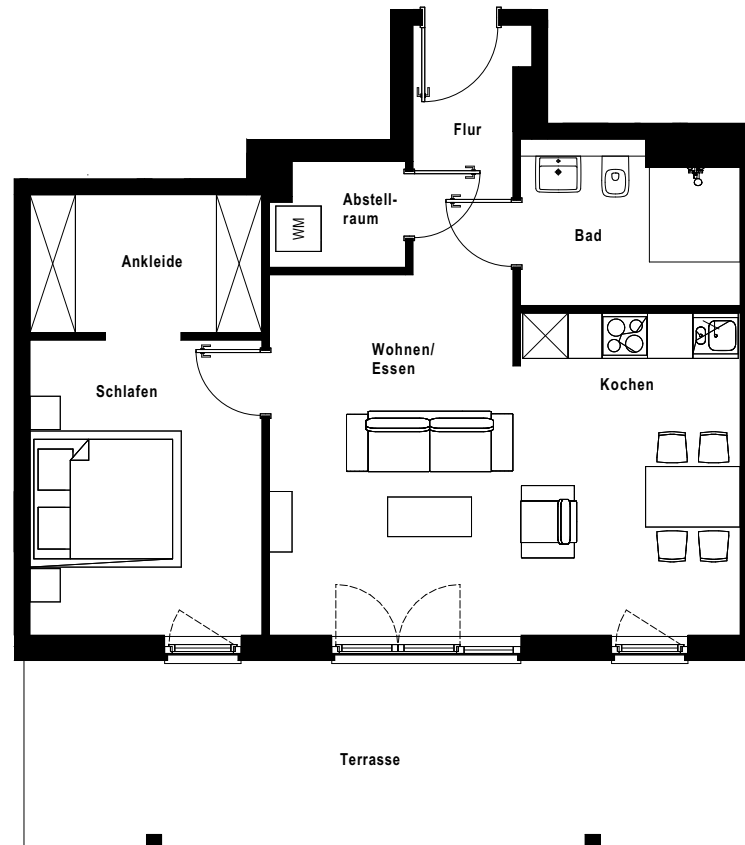

---

Wohnung: 42  
 Haus: 3  
 Straße: Am Kuhlenkamp 28b  
 Etage: EG  
 Zimmer: 2  
 Wohnfläche: 70,51 m<sup>2</sup>

---

Springorum Radweg

Am Kuhlenkamp

Dies ist eine unverbindliche Illustration, daher sind Irrtum und Änderungen vorbehalten. Der Grundriss ist nicht maßstabsgerecht. Für zwischenzeitliche Änderungen können wir keine Haftung übernehmen. Die Möblierung ist ein Gestaltungsvorschlag und gehört nicht zum Ausstattungsumfang. Bei der Einbauküche handelt es sich um eine unverbindliche Darstellung. Die Einbauküche kann hiervon in der Realität abweichen.