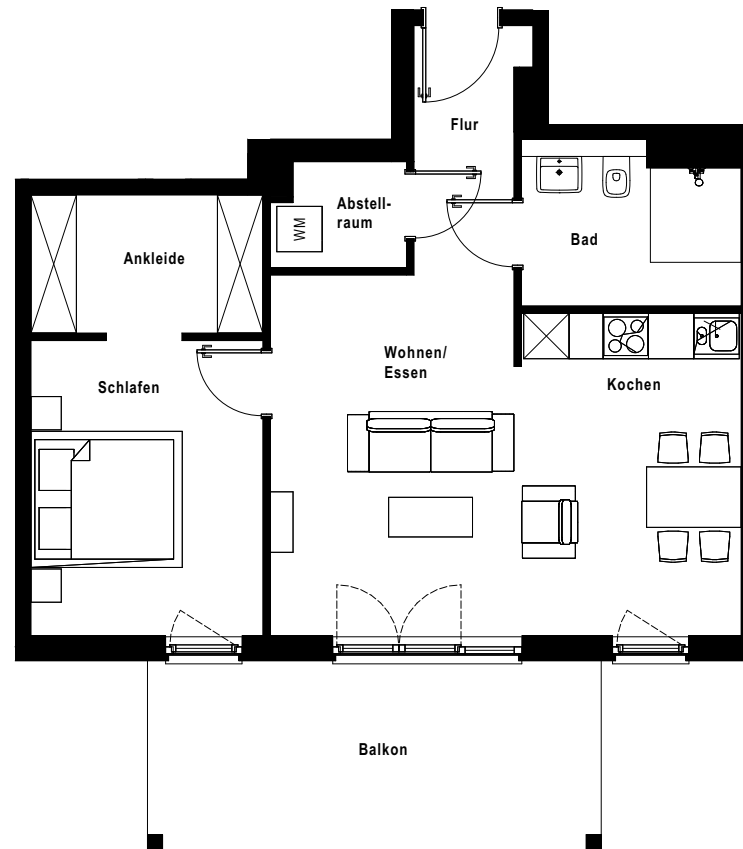

Wohnung:	45
Haus:	3
Straße:	Am Kuhlenkamp 28b
Etage:	1.OG
Zimmer:	2
Wohnfläche:	66,75 m ²

Springorum Radweg

Am Kuhlenkamp

Dies ist eine unverbindliche Illustration, daher sind Irrtum und Änderungen vorbehalten. Der Grundriss ist nicht maßstabsgerecht. Für zwischenzeitliche Änderungen können wir keine Haftung übernehmen. Die Möblierung ist ein Gestaltungsvorschlag und gehört nicht zum Ausstattungsumfang. Bei der Einbauküche handelt es sich um eine unverbindliche Darstellung. Die Einbauküche kann hiervon in der Realität abweichen.