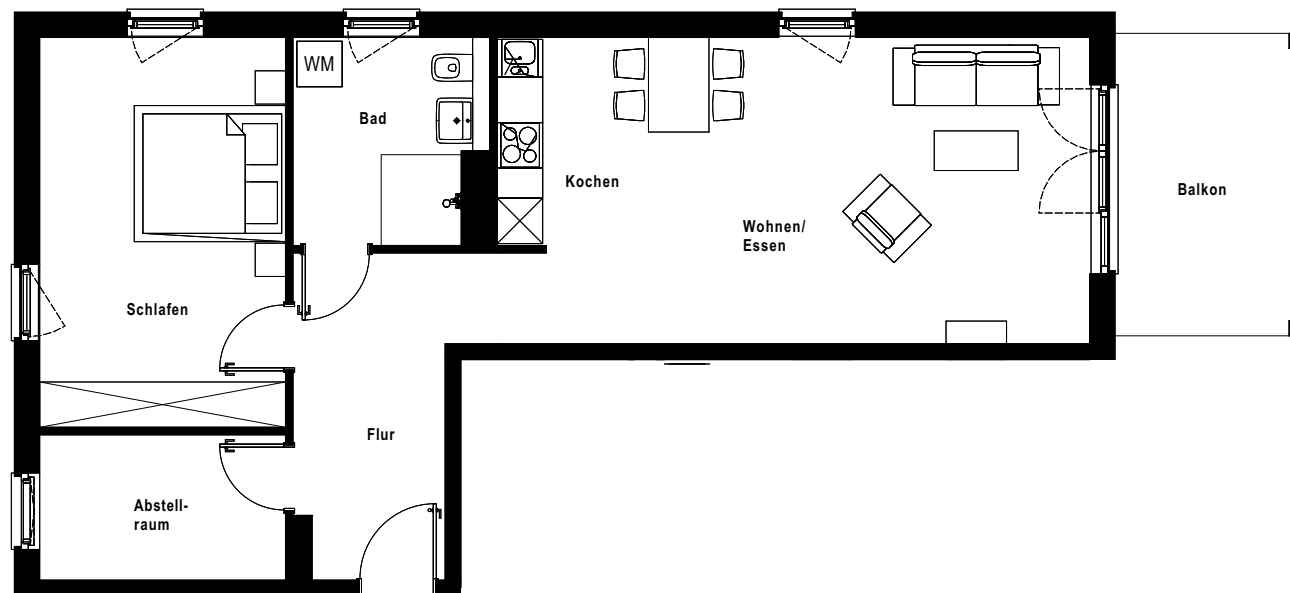

Wohnung:	55
Haus:	6
Straße:	Am Kuhlenkamp 24a
Etage:	1.OG
Zimmer:	2
Wohnfläche:	76,39 m ²

Springorum Radweg

Am Kuhlenkamp

Dies ist eine unverbindliche Illustration, daher sind Irrtum und Änderungen vorbehalten. Der Grundriss ist nicht maßstabsgerecht. Für zwischenzeitliche Änderungen können wir keine Haftung übernehmen. Die Möblierung ist ein Gestaltungsvorschlag und gehört nicht zum Ausstattungsumfang. Bei der Einbauküche handelt es sich um eine unverbindliche Darstellung. Die Einbauküche kann hiervon in der Realität abweichen.