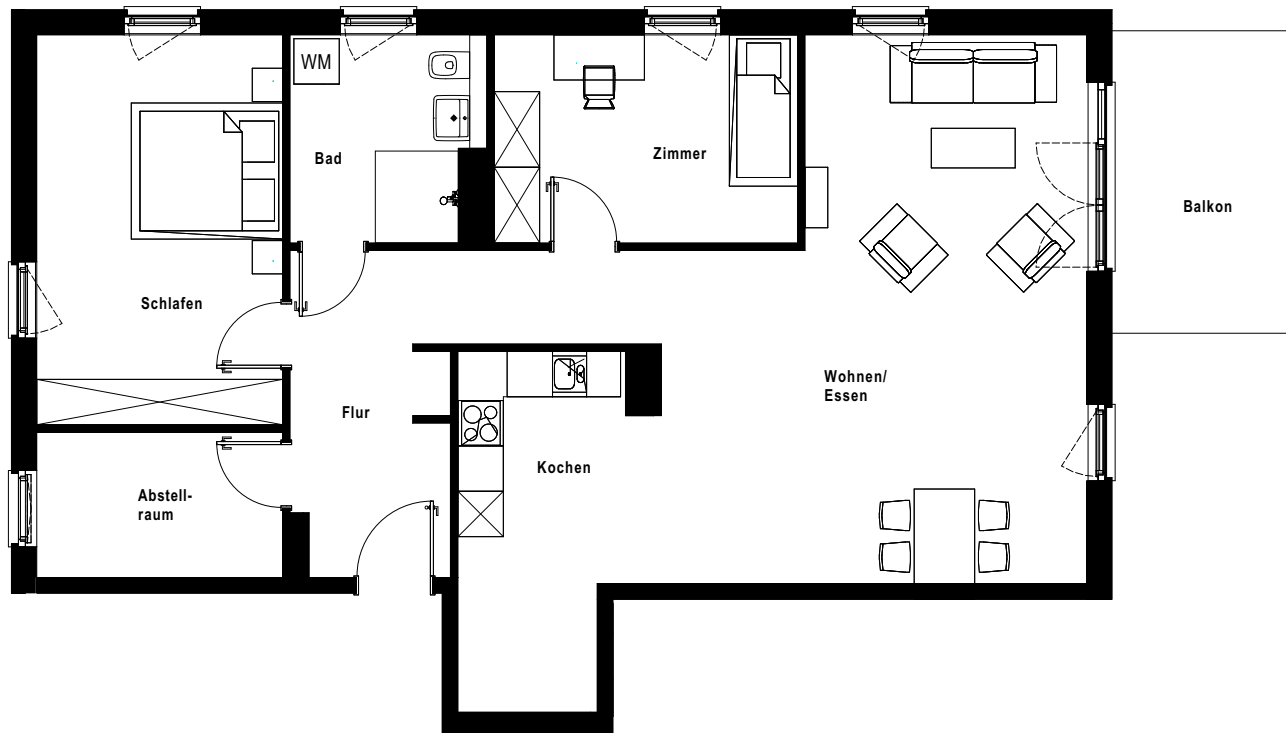

Wohnung:	58
Haus:	6
Straße:	Am Kuhlenkamp 24a
Etage:	SG
Zimmer:	3
Wohnfläche:	105,04 m ²

Springorum Radweg

Am Kuhlenkamp

Dies ist eine unverbindliche Illustration, daher sind Irrtum und Änderungen vorbehalten. Der Grundriss ist nicht maßstabsgerecht. Für zwischenzeitliche Änderungen können wir keine Haftung übernehmen. Die Möblierung ist ein Gestaltungsvorschlag und gehört nicht zum Ausstattungsumfang. Bei der Einbauküche handelt es sich um eine unverbindliche Darstellung. Die Einbauküche kann hiervon in der Realität abweichen.