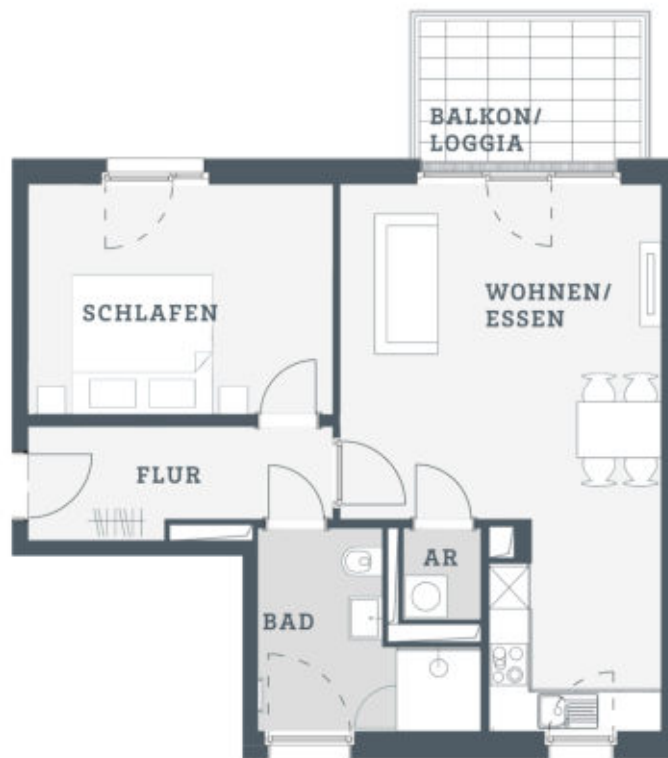

Rheinallee 50a | 55118 Mainz | Zollhafen  
WOHNUNG 8.09 | Typ 4 | 4.OG | 2 ZIMMER | 61,18 m<sup>2</sup>

Der Grundriss ist nicht maßstabgerecht, für zwischenzeitliche Änderungen wird keine Haftung übernommen. Die Möblierung ist ein Gestaltungsvorschlag und gehört nicht zum Ausstattungsumfang. Bei der Einbauküche handelt sich um eine unverbindliche Darstellung. Die Einbauküche kann hiervon in der Realität abweichen.