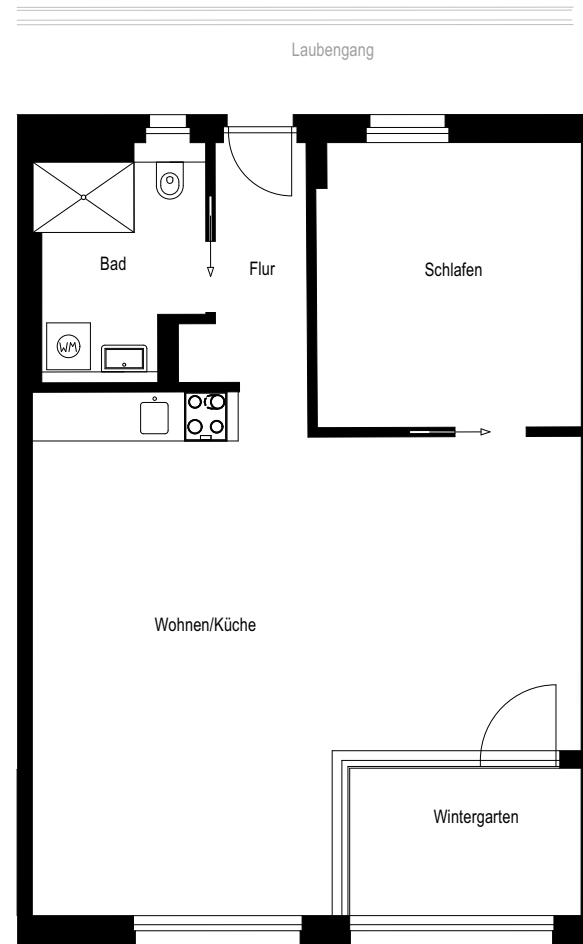

QUARTIER-NEUSTADT

Nummer	117
Wohneinheit:	17
Haus:	F
Straße:	Königsbrücker Straße
Hausnummer:	95 B
Etage:	OG
Zimmer:	2
Ausrichtung:	Süd-West
Wohnfläche:	71,20 m ²

Dies ist eine unverbindliche Illustration, daher sind Irrtum und Änderungen vorbehalten. Der Grundriss ist nicht maßstabsgerecht. Für zwischenzeitliche Änderungen können wir keine Haftung übernehmen. Die Möblierung ist ein Gestaltungsvorschlag und gehört nicht zum Ausstattungsumfang. Bei der Einbauküche handelt es sich um eine unverbindliche Darstellung. Die Einbauküche kann hiervon in der Realität abweichen.