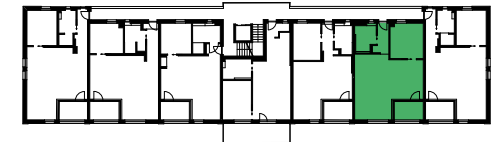

QUARTIER-NEUSTADT

Nummer	117
Wohneinheit:	17
Haus:	F
Straße:	Königsbrücker Straße
Hausnummer:	95 B
Etage:	OG
Zimmer:	2
Ausrichtung:	Süd-West
Wohnfläche:	71,20 m ²

Dies ist eine unverbindliche Illustration, daher sind Irrtum und Änderungen vorbehalten. Der Grundriss ist nicht maßstabsgerecht. Für zwischenzeitliche Änderungen können wir keine Haftung übernehmen. Die Möblierung ist ein Gestaltungsvorschlag und gehört nicht zum Ausstattungsumfang. Bei der Einbauküche handelt es sich um eine unverbindliche Darstellung. Die Einbauküche kann hiervon in der Realität abweichen.