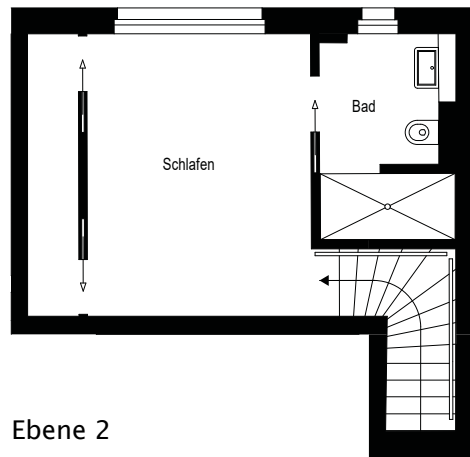

QUARTIER-NEUSTADT

Ebene 2

Nummer	81
Wohneinheit:	4
Haus:	E
Straße:	Königsbrücker Straße
Hausnummer:	97 B
Etage:	EG Garten
Zimmer:	2
Ausrichtung:	Süd-West
Wohnfläche:	81,78 m ²

Erdegesschoss Garten

Erdegesschoss Gallerie

Dies ist eine unverbindliche Illustration, daher sind Irrtum und Änderungen vorbehalten. Der Grundriss ist nicht maßstabsgerecht. Für zwischenzeitliche Änderungen können wir keine Haftung übernehmen. Die Möblierung ist ein Gestaltungsvorschlag und gehört nicht zum Ausstattungsumfang. Bei der Einbauküche handelt es sich um eine unverbindliche Darstellung. Die Einbauküche kann hiervon in der Realität abweichen.