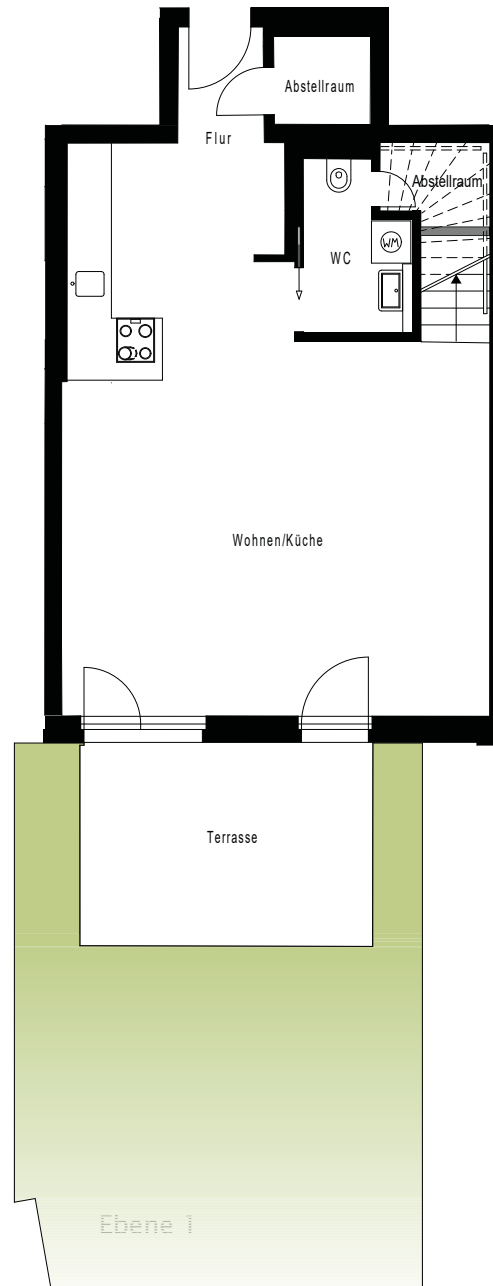

QUARTIER-NEUSTADT

Ebene 2

Nummer	81
Wohneinheit:	4
Haus:	E
Straße:	Königsbrücker Straße
Hausnummer:	97 B
Etage:	EG Garten
Zimmer:	2
Ausrichtung:	Süd-West
Wohnfläche:	81,78 m ²

Erdegesschoss Garten

Erdegesschoss Gallerie

Dies ist eine unverbindliche Illustration, daher sind Irrtum und Änderungen vorbehalten. Der Grundriss ist nicht maßstabsgerecht. Für zwischenzeitliche Änderungen können wir keine Haftung übernehmen. Die Möblierung ist ein Gestaltungsvorschlag und gehört nicht zum Ausstattungsumfang. Bei der Einbauküche handelt es sich um eine unverbindliche Darstellung. Die Einbauküche kann hiervon in der Realität abweichen.