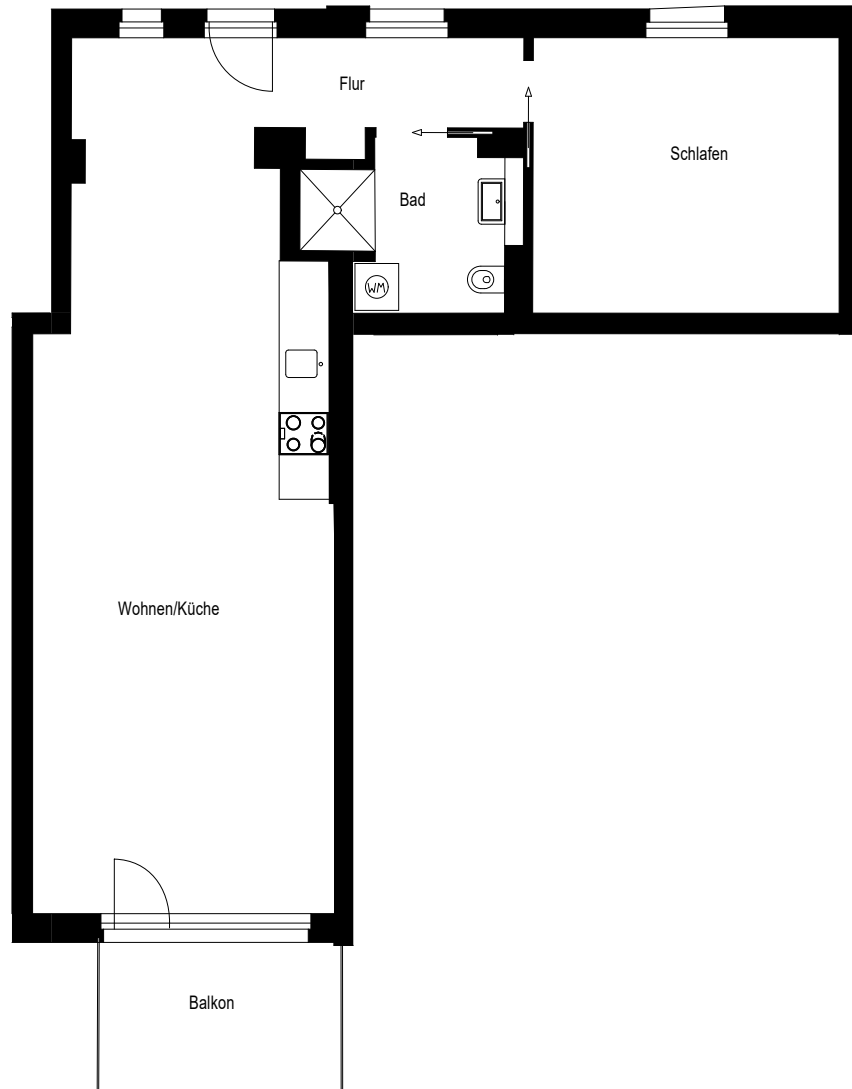

QUARTIER-NEUSTADT

Nummer	86
Wohneinheit:	9
Haus:	E
Straße:	Königsbrücker Straße
Hausnummer:	97 B
Etage:	EG Galerie
Zimmer:	2
Ausrichtung:	Süd-West
Wohnfläche:	69,28 m ²

Dies ist eine unverbindliche Illustration, daher sind Irrtum und Änderungen vorbehalten. Der Grundriss ist nicht maßstabsgerecht. Für zwischenzeitliche Änderungen können wir keine Haftung übernehmen. Die Möblierung ist ein Gestaltungsvorschlag und gehört nicht zum Ausstattungsumfang. Bei der Einbauküche handelt es sich um eine unverbindliche Darstellung. Die Einbauküche kann hiervon in der Realität abweichen.