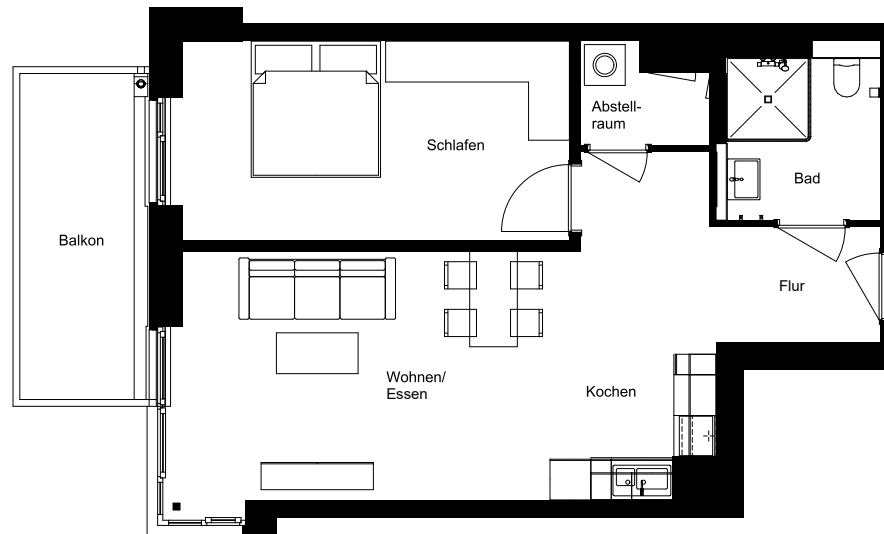

Wohnung:	11
Wohninheit:	C.1.01.4
Haus:	C
Straße:	Elbstieg 8
Etage:	1.OG
Zimmer:	2
Wohnfläche:	66,29 m ²
Barrierefrei:	barrierearm

Dies ist eine unverbindliche Illustration, daher sind Irrtum und Änderungen vorbehalten. Der Grundriss ist nicht maßstabsgerecht. Für zwischenzeitliche Änderungen können wir keine Haftung übernehmen. Die Möblierung ist ein Gestaltungsvorschlag und gehört nicht zum Ausstattungsumfang. Bei der Einbauküche handelt es sich um eine unverbindliche Darstellung. Die Einbauküche kann hiervon in der Realität abweichen.