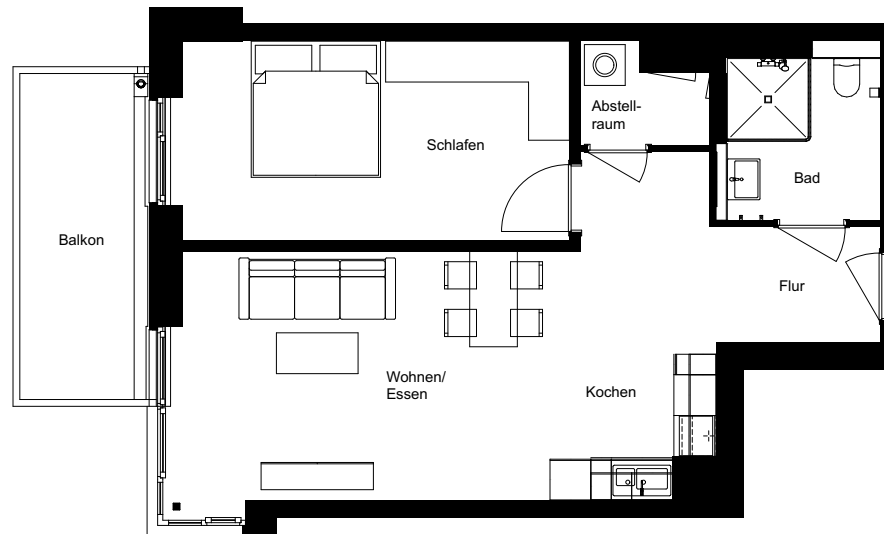

Wohnung:	17
Wohneinheit:	C.1.02.4
Haus:	C
Straße:	Elbstieg 8
Etage:	2.OG
Zimmer:	2
Wohnfläche:	66,44 m ²
Barrierefrei:	Barrierearm

Dies ist eine unverbindliche Illustration, daher sind Irrtum und Änderungen vorbehalten. Der Grundriss ist nicht maßstabsgerecht. Für zwischenzeitliche Änderungen können wir keine Haftung übernehmen. Die Möblierung ist ein Gestaltungsvorschlag und gehört nicht zum Ausstattungsumfang. Bei der Einbauküche handelt es sich um eine unverbindliche Darstellung. Die Einbauküche kann hiervon in der Realität abweichen.