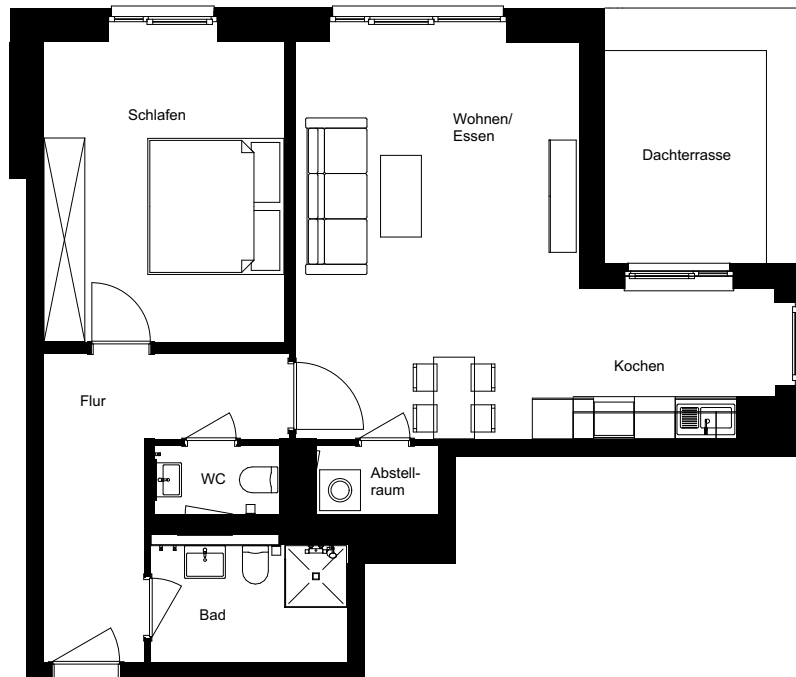

Wohnung:	19
Wohninheit:	C.1.03.2
Haus:	C
Straße:	Elbstieg 8
Etage:	3.OG
Zimmer:	2
Wohnfläche:	69,44 m ²
Barrierefrei:	nein

Dies ist eine unverbindliche Illustration, daher sind Irrtum und Änderungen vorbehalten. Der Grundriss ist nicht maßstabsgerecht. Für zwischenzeitliche Änderungen können wir keine Haftung übernehmen. Die Möblierung ist ein Gestaltungsvorschlag und gehört nicht zum Ausstattungsumfang. Bei der Einbauküche handelt es sich um eine unverbindliche Darstellung. Die Einbauküche kann hiervon in der Realität abweichen.