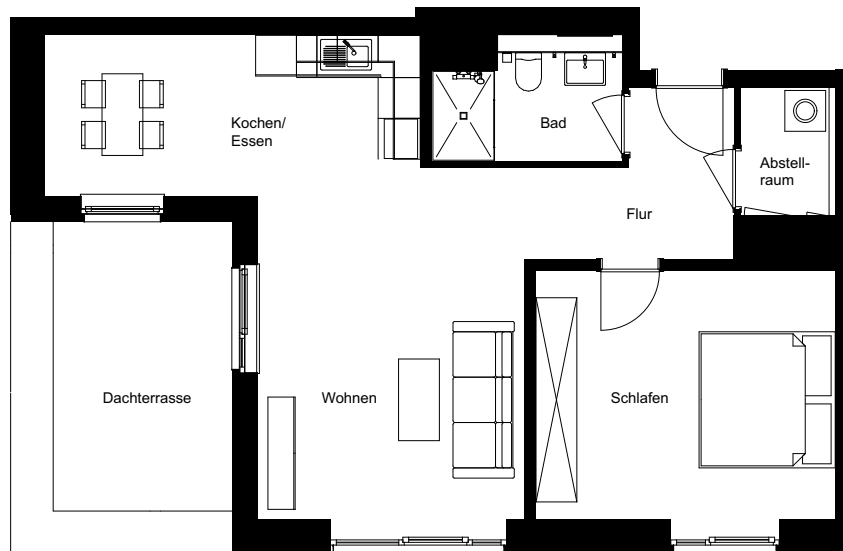

Wohnung:	22
Wohninheit:	C.1.03.5
Haus:	C
Straße:	Elbstieg 8
Etage:	3.OG
Zimmer:	2
Wohnfläche:	68,40 m ²
Barrierefrei:	nein

Dies ist eine unverbindliche Illustration, daher sind Irrtum und Änderungen vorbehalten. Der Grundriss ist nicht maßstabsgerecht. Für zwischenzeitliche Änderungen können wir keine Haftung übernehmen. Die Möblierung ist ein Gestaltungsvorschlag und gehört nicht zum Ausstattungsumfang. Bei der Einbauküche handelt es sich um eine unverbindliche Darstellung. Die Einbauküche kann hiervon in der Realität abweichen.