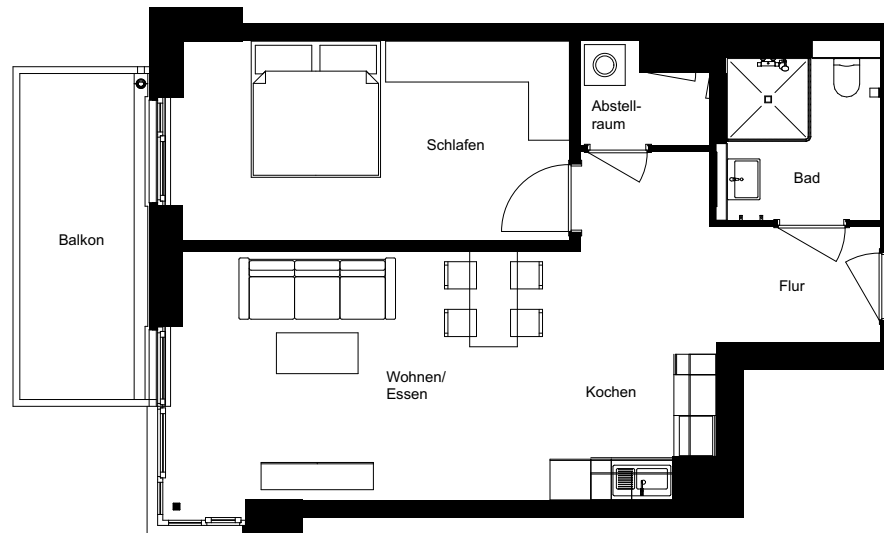

Wohnung:	23
Wohneinheit:	C.1.03.4
Haus:	C
Straße:	Elbstieg 8
Etage:	3.OG
Zimmer:	2
Wohnfläche:	66,32 m <sup>2</sup>
Barrierefrei:	Barrierearm

Dies ist eine unverbindliche Illustration, daher sind Irrtum und Änderungen vorbehalten. Der Grundriss ist nicht maßstabsgerecht. Für zwischenzeitliche Änderungen können wir keine Haftung übernehmen. Die Möblierung ist ein Gestaltungsvorschlag und gehört nicht zum Ausstattungsumfang. Bei der Einbauküche handelt es sich um eine unverbindliche Darstellung. Die Einbauküche kann hiervon in der Realität abweichen.