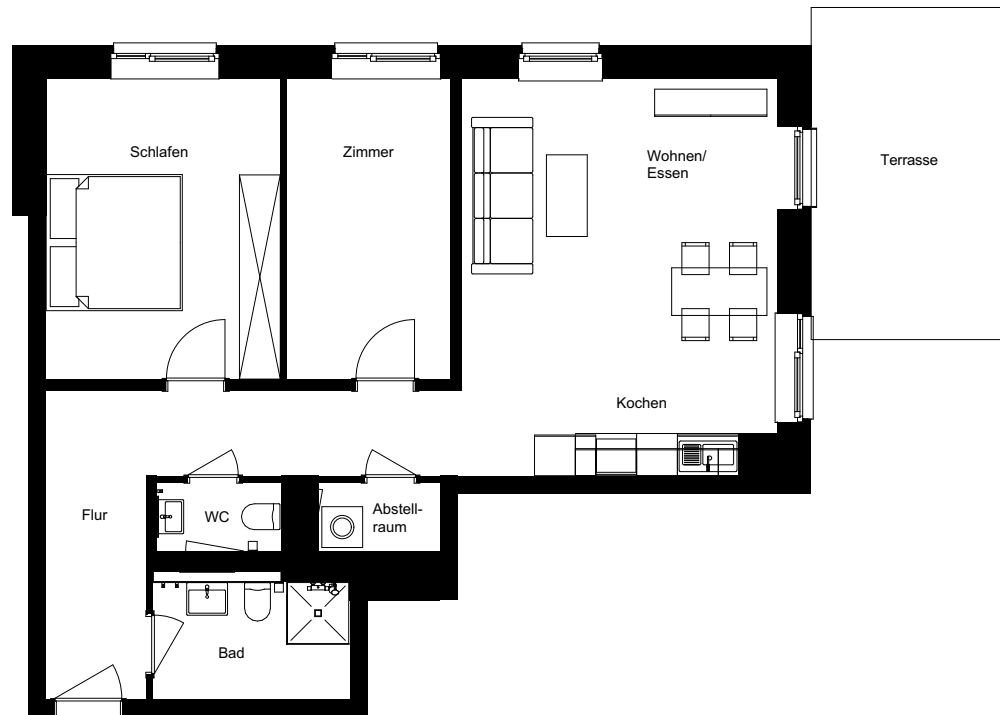

Wohnung:	52
Wohneinheit:	F.1.00.2
Haus:	F
Straße:	Elbstieg 2
Etage:	EG
Zimmer:	3
Wohnfläche:	82,17 m ²
Barrierefrei:	nein

Dies ist eine unverbindliche Illustration, daher sind Irrtum und Änderungen vorbehalten. Der Grundriss ist nicht maßstabsgerecht. Für zwischenzeitliche Änderungen können wir keine Haftung übernehmen. Die Möblierung ist ein Gestaltungsvorschlag und gehört nicht zum Ausstattungsumfang. Bei der Einbauküche handelt es sich um eine unverbindliche Darstellung. Die Einbauküche kann hiervon in der Realität abweichen.