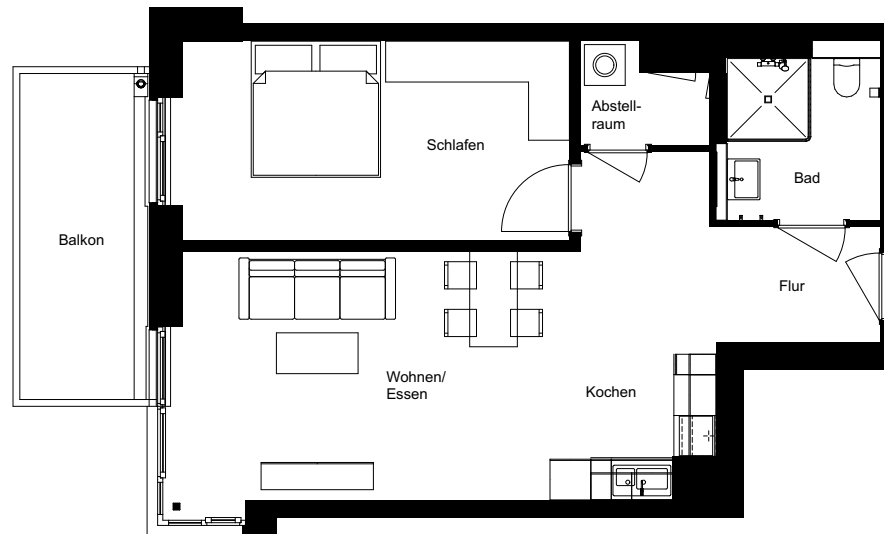

Wohnung:	56
Wohneinheit:	F.1.01.4
Haus:	F
Straße:	Elbstieg 2
Etage:	1.OG
Zimmer:	2
Wohnfläche:	66,41 m ²
Barrierefrei:	Barrierearm

Dies ist eine unverbindliche Illustration, daher sind Irrtum und Änderungen vorbehalten. Der Grundriss ist nicht maßstabsgerecht. Für zwischenzeitliche Änderungen können wir keine Haftung übernehmen. Die Möblierung ist ein Gestaltungsvorschlag und gehört nicht zum Ausstattungsumfang. Bei der Einbauküche handelt es sich um eine unverbindliche Darstellung. Die Einbauküche kann hiervon in der Realität abweichen.