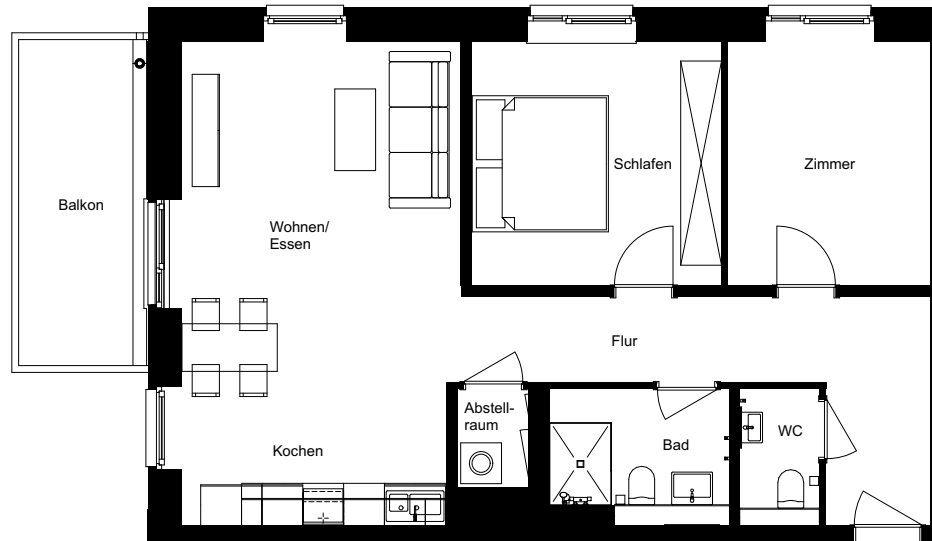

Wohnung:	57
Wohneinheit:	F.1.01.3
Haus:	F
Straße:	Elbstieg 2
Etage:	1.OG
Zimmer:	3
Wohnfläche:	79,80 m ²
Barrierefrei:	nein

Dies ist eine unverbindliche Illustration, daher sind Irrtum und Änderungen vorbehalten. Der Grundriss ist nicht maßstabsgerecht. Für zwischenzeitliche Änderungen können wir keine Haftung übernehmen. Die Möblierung ist ein Gestaltungsvorschlag und gehört nicht zum Ausstattungsumfang. Bei der Einbauküche handelt es sich um eine unverbindliche Darstellung. Die Einbauküche kann hiervon in der Realität abweichen.