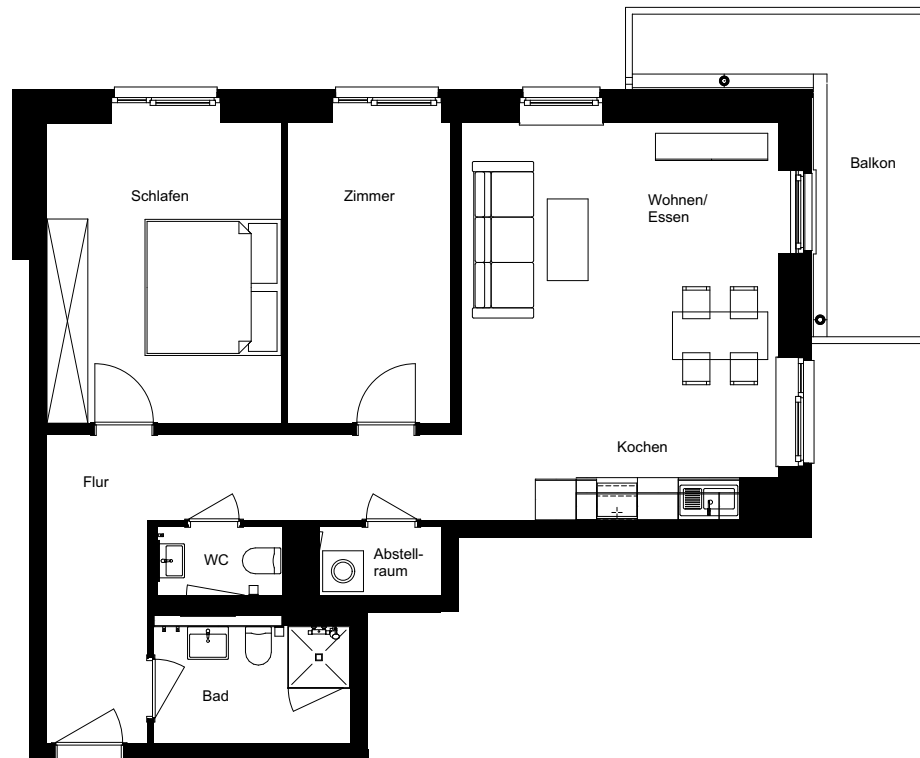

Wohnung:	58
Wohneinheit:	F.1.01.2
Haus:	F
Straße:	Elbstieg 2
Etage:	1.OG
Zimmer:	3
Wohnfläche:	81,13 m <sup>2</sup>
Barrierefrei:	nein

Dies ist eine unverbindliche Illustration, daher sind Irrtum und Änderungen vorbehalten. Der Grundriss ist nicht maßstabsgerecht. Für zwischenzeitliche Änderungen können wir keine Haftung übernehmen. Die Möblierung ist ein Gestaltungsvorschlag und gehört nicht zum Ausstattungsumfang. Bei der Einbauküche handelt es sich um eine unverbindliche Darstellung. Die Einbauküche kann hiervon in der Realität abweichen.