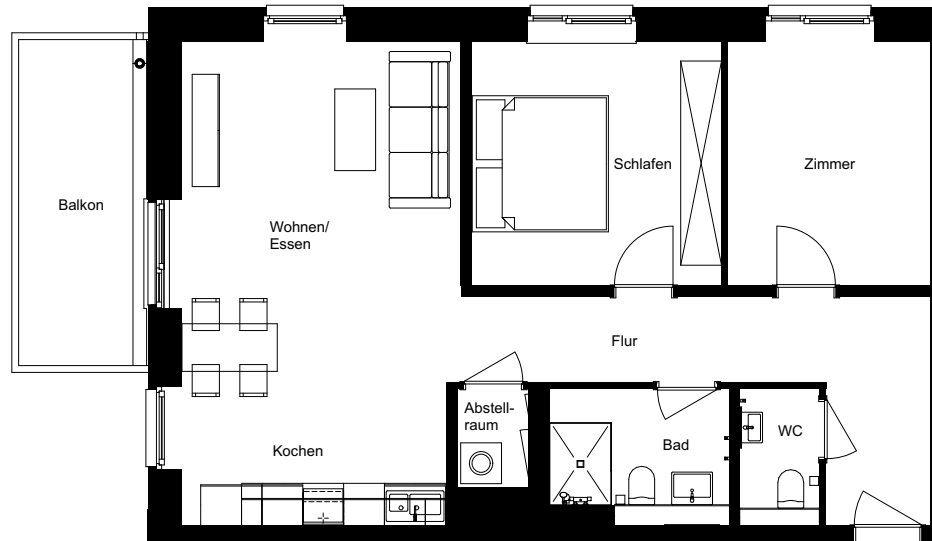

Wohnung:	63
Wohneinheit:	F.1.02.3
Haus:	F
Straße:	Elbstieg 2
Etage:	2.OG
Zimmer:	3
Wohnfläche:	79,77 m ²
Barrierefrei:	nein

Dies ist eine unverbindliche Illustration, daher sind Irrtum und Änderungen vorbehalten. Der Grundriss ist nicht maßstabsgerecht. Für zwischenzeitliche Änderungen können wir keine Haftung übernehmen. Die Möblierung ist ein Gestaltungsvorschlag und gehört nicht zum Ausstattungsumfang. Bei der Einbauküche handelt es sich um eine unverbindliche Darstellung. Die Einbauküche kann hiervon in der Realität abweichen.