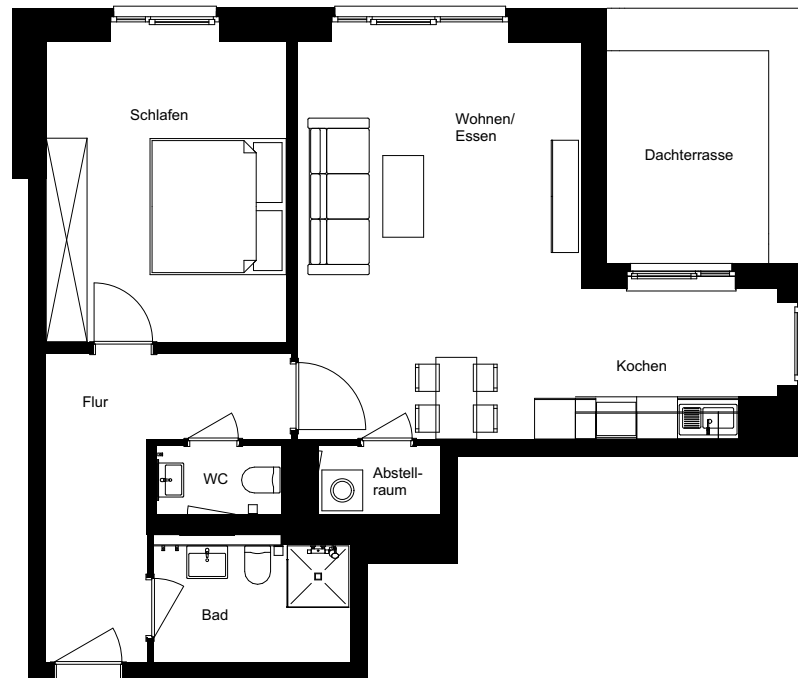

Wohnung:	70
Wohneinheit:	F.1.03.2
Haus:	F
Straße:	Elbstieg 2
Etage:	3.OG
Zimmer:	2
Wohnfläche:	69,32 m ²
Barrierefrei:	nein

Dies ist eine unverbindliche Illustration, daher sind Irrtum und Änderungen vorbehalten. Der Grundriss ist nicht maßstabsgerecht. Für zwischenzeitliche Änderungen können wir keine Haftung übernehmen. Die Möblierung ist ein Gestaltungsvorschlag und gehört nicht zum Ausstattungsumfang. Bei der Einbauküche handelt es sich um eine unverbindliche Darstellung. Die Einbauküche kann hiervon in der Realität abweichen.